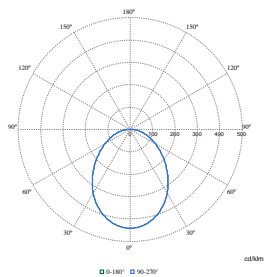

Polar Normal (separate) - null - 912401483441

Polar Normal (separate) - null - 912401483440

Polar Normal (separate) - null - 912401483446

Polar Normal (separate) - null - 912401483445

TrueCircle Surface & Suspended