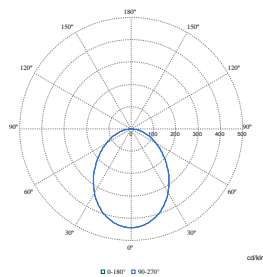

Polar Normal (separate) - null - 912401483441

Polar Normal (separate) - null - 912401483440

Polar Normal (separate) - null - 912401483446

Polar Normal (separate) - null - 912401483445

TrueCircle Surface & Suspended