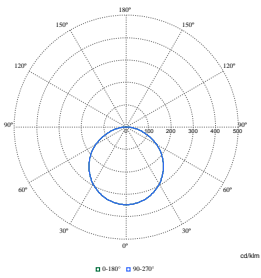

TrueCircle Surface & Suspended

Polar Wide Diagrams

Polar Normal (separate) - null - 912401483454

Polar Normal (separate) - null - 912401483452

Polar Normal (separate) - null - 912401483445

Polar Normal (separate) - null - 912401483455