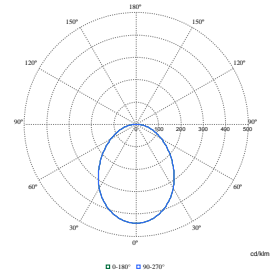

TrueCircle Surface & Suspended

Polar Wide Diagrams

Polar Normal (separate) - null - 912401483454

Polar Normal (separate) - null - 912401483452

Polar Normal (separate) - null - 912401483445

Polar Normal (separate) - null - 912401483455