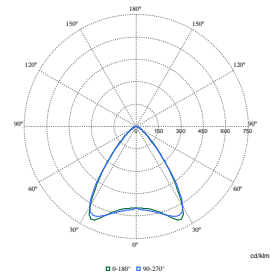

Polar Normal (separate) - null - 911401842587