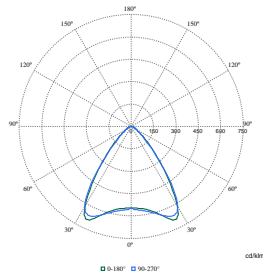

Polar Normal (separate) - null - 911401842087

Polar Normal (separate) - null - 911401842187

Polar Normal (separate) - null - 911401842387

CoreLine overflatemontert gen 4

Polar Wide Diagrams

Polar Normal (separate) - null - 911401841687