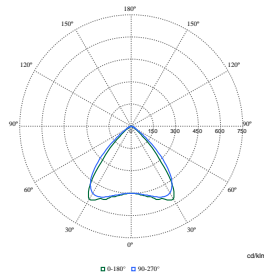

Polar Normal (separate) - 911401842187