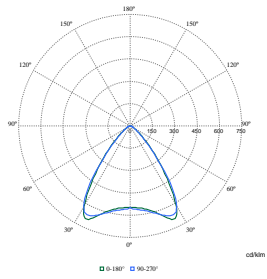

CoreLine Anbauleuchten

Polar Wide Diagrams

Polar Normal (separate) - 911401842687