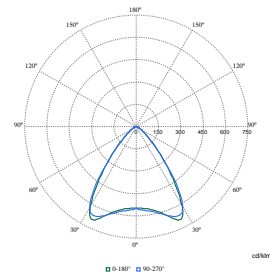

CoreLine Anbauleuchten

Polar Wide Diagrams

Polar Normal (separate) - 911401842687

Polar Normal (separate) - 911401842487

Polar Normal (separate) - 911401842787

Polar Normal (separate) - 911401841987

Polar Normal (separate) - 911401841787