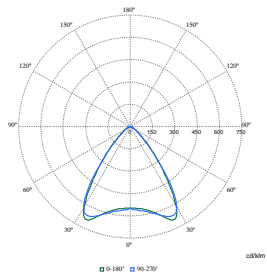

CoreLine Anbauleuchten

Polar Wide Diagrams

Polar Normal (separate) - 911401842687

Polar Normal (separate) - 911401842487

Polar Normal (separate) - 911401842787

Polar Normal (separate) - 911401841987

Polar Normal (separate) - 911401841787