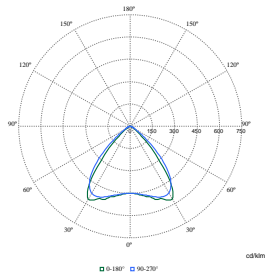

Polar Normal (separate) - 911401842087