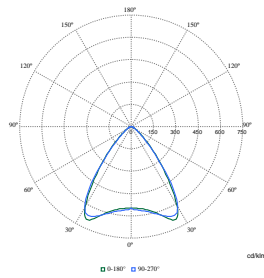

CoreLine Anbauleuchten

Polar Wide Diagrams

Polar Normal (separate) - 911401842687

Polar Normal (separate) - 911401842487

Polar Normal (separate) - 911401842787

Polar Normal (separate) - 911401841987

Polar Normal (separate) - 911401841787