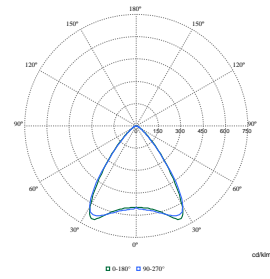

CoreLine Anbauleuchten

Polar Wide Diagrams

Polar Normal (separate) - 911401842687

Polar Normal (separate) - 911401842487

Polar Normal (separate) - 911401842787

Polar Normal (separate) - 911401841987

Polar Normal (separate) - 911401841787