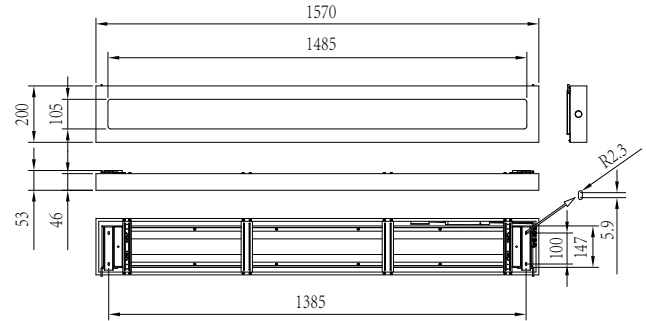

Merkmale

- LED-Anbauleuchte in zwei Längen: 1,20 m und 1,57 m - mit bis zu 6.800 lm; auch als Ersatz für herkömmliche 2 x 58 W-Leuchtstofflampenleuchten
- Sehr sparsam: hohe Leuchtenlichtausbeute bis zu 160 lm/W
- BAP-taugliche Mikroprismenoptik (OC) und opale Optik (NOC)
- All-in-Ausführungen mit 3-in-1-MultiLumen-Technologie: 3 Leuchtenlichtströme in einer Leuchte, einfach am Betriebsgerät einstellbar
- Sehr lange Mittlere Nutzlebensdauer: 100.000 h @ L80 / L90; 50.000 h @ L90
- Einfache und schnelle Montage, Leuchten auch Kopf-an-Kopf montierbar
- Optionales Zubehör zur Pendelmontage
- Kunststofffreie Verpackung und Umwelt-Produktdeklarationen (EPD) verfügbar
- 5 Jahre Garantie

CoreLine surface mounted G4
W20L157

CoreLine surface mounted G4
W20L157 All-in

CoreLine Anbauleuchten

Abmessungsskizzen

Produktdetails

CoreLine surface mounted G4 NOC
Optical window

CoreLine surface mounted G4
W20L120 DPP