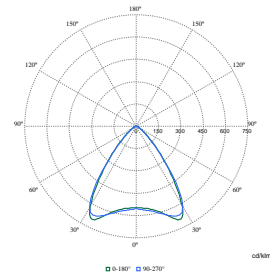

Polar Normal (separate) - 911401842387