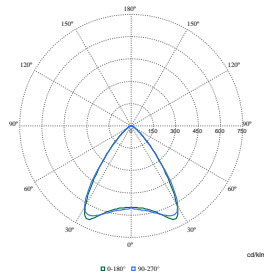

Polar Normal (separate) - 911401842487