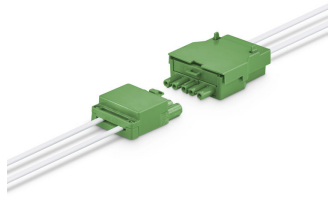

CoreLine Opbouw - voor alle projecten waarbij licht het verschil maakt

CoreLine Opbouw

CoreLine Opbouw armaturen maken de CoreLine-beloofte van innovatieve, gebruiksvriendelijke en hoogwaardige armaturen meer dan waar. De hoogwaardige CoreLine Opbouw armaturen zijn ontworpen ter vervanging van bestaande opbouwarmaturen met T8- of T5-technologie. Deze serie biedt een innovatieve, nieuwe keuze uit meerdere lichtopbrengsten in één armatuur, met een functie die MultiLumen heet. Dankzij de onmiddellijke energiebesparing en de veel langere levensduur is deze milieuvriendelijke oplossing haar geld meer dan waard. De snelverbindingsconnector maakt de installatie van onze opbouwarmaturen simpel en eenvoudig. De serie biedt tevens Interact Ready-armaturen met ingebouwde draadloze communicatie voor gebruik met Interact-gateways, -sensoren en -software.

Versions

SM136V 31S_37S_43S_840 PSD
W20L120 NOC_SPP

Maatschets

CoreLine Opbouw

Productgegevens

CoreLine Recessed connector PSD (dali)

CoreLine Surface-mounted Mounting clip

CoreLine Surface-mounted Mounting clip

CoreLine Surface-mounted SM136V_20x120

CoreLine Surface-mounted backside with PSD (Dali) driver and connector

CoreLine Surface-mounted edge

CoreLine Surface-mounted Backside PSD (dali) driver 20x120

CoreLine Surface-mounted Mounting bracket