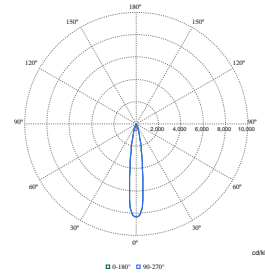

## Полярні діаграми

**Polar Normal (separate) - SA332CI - 910505104958**

**Polar Normal (separate) - SA332CI - 910505104954**

**Polar Normal (separate) - SA332CI - 910505104955**

**Polar Normal (separate) - SA332CI - 910505104957**