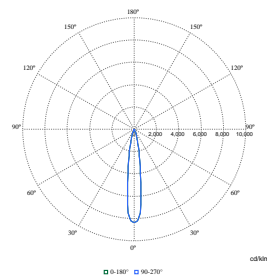

Polar Normal (separate) - SA332C1 - 910505104952