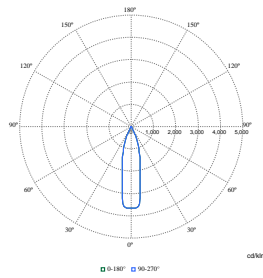

## Полярні діаграми

**Polar Normal (separate) - SA332CI - 910505104958**

**Polar Normal (separate) - SA332CI - 910505104954**

**Polar Normal (separate) - SA332CI - 910505104955**

**Polar Normal (separate) - SA332CI - 910505104957**