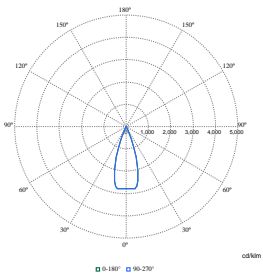

## Полярні діаграми

**Polar Normal (separate) - SA332CI - 910505104958**

**Polar Normal (separate) - SA332CI - 910505104954**

**Polar Normal (separate) - SA332CI - 910505104955**

**Polar Normal (separate) - SA332CI - 910505104957**