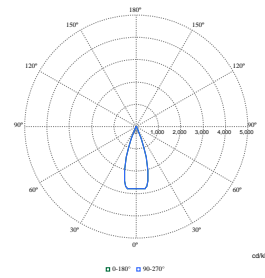

Polar Normal (separate) - SA332CI - 910505104960