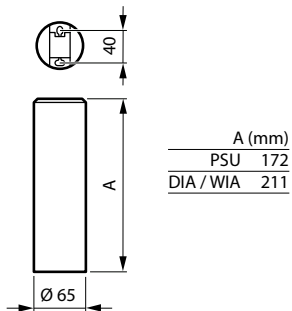

Versions

SA332C GreenSpace Evo Mini
Cylinder DIA-WIA - Black

SA332C GreenSpace Evo Mini
Cylinder DIA-WIA - Grey

SA332C GreenSpace Evo Mini
Cylinder PSU - White

GreenSpace Evo Mini Cylinder

Måttskiss

Allmän information	
Driftdon ingår	Ja
Antal driftdonsenheter	1 enhet
Ljusteknik	
Korrelerad färgtemperatur (Nom)	3000 K
Färgåtergivningsindex	>90
Drift och elektricitet	
Skyddsklass IEC	Säkerhetsklass II
Ingångsspänning	220–240 V
Line Frequency	50 to 60 Hz
Lämplig för slumpmässig brytning	Ej tillämpligt
Mekanik och armaturhus	
Skyddskod för mekanisk påverkan	IK02
Kod för kapslingsklass	IP20
Användning och godkännande	
Omgivningstemperatur	+10 till +35 °C
CE-märkning	Ja
ENEC-märkning	-
Säkerhetsmärkning, antändlighet	-
Glödtrådtest	Temperatur 650 °C, under 30 s
Ursprunglig prestanda (IEC-kompatibel)	
Initial kromaticitet	(0.422, 0.386) SDCM <2
Tolerans för ljusflöde	+/-10%
Produktdata	
Produktfamiljskod	SA332C