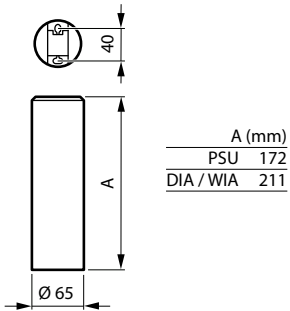

GreenSpace Evo Mini Cylinder

Rozmerový obrázok

Všeobecné informácie

Vrátane napájača	Áno
Počet jednotiek predradníka	1 jednotka

Svetelné technické

Náhradná teplota chromatickosti (nom.)	3000 K
Index podania farieb (CRI)	>90

Prevádzkové a elektrické

Trieda ochrany IEC	Bezpečnostná trieda II
Vstupné napätie	220 až 240 V
Sieťová frekvencia	50 to 60 Hz
Vhodné pre náhodné prepínanie	Nevzťahuje sa na zariadenie

Mechanické časti a teleso

Kód krytia IP (mechanický náraz)	IK02
Krytie IP	IP20

Schválenie a použitie

Rozsah okolitých teplôt	+10 až +35 °C
Značka CE	Áno
Značka ENEC	-
Značka horľavosti	-
Požiarna odolnosť	Teplota 650 °C, trvanie 30 s

Počiatočný výkon (súlads požiadavkami IEC)

Počiatočná chromatickosť	(0.422, 0.386) SDCM <2
Tolerancia svetelného toku	+/-10%

Údaje o produkte

Kód radu produktov	SA332C

Svetelné technické

Order Code	Full Product Name	Merný výkon (menovitý)		
		(nom.)	Svetelný tok	Typ optiky
83842000	SA332C 10S/PC930 PSU HMB BK482	125 lm/W	1 021 lm	Stredné vyžarovanie
83843700	SA332C 12S/PW930 PSU HWB BK482	126 lm/W	1 355 lm	Široké vyžarovanie
83845100	SA332C 10S/PC930 DIA HMB WH481	121 lm/W	1 021 lm	Stredné vyžarovanie
83846800	SA332C 12S/PW930 DIA HWB WH481	122 lm/W	1 355 lm	Široké vyžarovanie
83848200	SA332C 10S/PC930 WIA HMB WH481	119 lm/W	1 021 lm	Stredné vyžarovanie
83847500	SA332C 8S/PW930 WIA HNB BK482	111 lm/W	790 lm	Úzke vyžarovanie
83849900	SA332C 12S/PW930 WIA HWB BK482	122 lm/W	1 355 lm	Široké vyžarovanie
83844400	SA332C 8S/PW930 DIA HNB GR482	114 lm/W	790 lm	Úzke vyžarovanie
83841300	SA332C 8S/PW930 PSU HNB WH481	122 lm/W	790 lm	Úzke vyžarovanie

Prevádzkové a elektrické