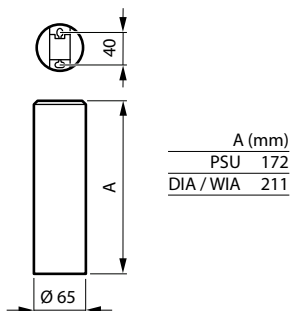

Versions

SA332C GreenSpace Evo Mini
Cylinder PSU - Black

SA332C GreenSpace Evo Mini
Cylinder DIA-WIA - Grey

SA332C GreenSpace Evo Mini
Cylinder PSU - White

GreenSpace Evo Mini hengeres

Méretezett rajza

Általános információ