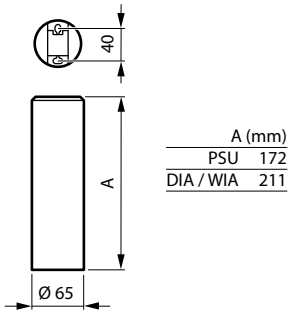

GreenSpace Evo Mini Cylinder

Mittapiirros

Yleistä tietoa

Liitäntälaitte sisältyy toimitukseen	Kyllä
Liitäntälaitteiden lukumäärä	1 yksikkö

Valaistuksen tekniset tiedot

Väriämpötila (nim.)	3000 K
Värintoistoindeksi (CRI)	>90

Käyttö- ja sähkö tiedot

Suojausluokka IEC	Suojausluokka II
Tulojännite	220–240 V
Verkkotaajuus	50 to 60 Hz
Sovellettu satunnaiseen kytkentään	Ei sovellettavissa

Mekaaniset tiedot ja runko

Iskunkestävyysluokka	IK02
Suojausluokan koodi	IP20

Merkinnät ja luokitukset

Käyttölämpötila-alue	+10...+35 °C
CE-merkintä	Kyllä
ENEC-merkintä	-
Syttyvyysluokka	-
Hehkulankatesti	Lämpötila 650 °C, kesto 30 s

Suorituskyky alussa (IEC-yhteensopiva)

Kromaattisuus alussa	(0.422, 0.386)
	SDCM <2
Valovirran toleranssi	+/-10%

Tuotetiedot

Tuoteperheen koodi	SA332C

Valaistuksen tekniset tiedot

Order Code	Full Product Name	Valotehokkuus (nimellinen)	Valovirta	Optiikan tyyppi
910505104953	SA332C 10S/PC930 PSU HMB BK482	125 lm/W	1 021 lm	Keskileveä valokeila
910505104954	SA332C 12S/PW930 PSU HWB BK482	126 lm/W	1 355 lm	Leveä valokeila
910505104956	SA332C 10S/PC930 DIA HMB WH481	121 lm/W	1 021 lm	Keskileveä valokeila
910505104957	SA332C 12S/PW930 DIA HWB WH481	122 lm/W	1 355 lm	Leveä valokeila
910505104959	SA332C 10S/PC930 WIA HMB WH481	119 lm/W	1 021 lm	Keskileveä valokeila
910505104958	SA332C 8S/PW930 WIA HNB BK482	111 lm/W	790 lm	Kapea valokeila
910505104960	SA332C 12S/PW930 WIA HWB BK482	122 lm/W	1 355 lm	Leveä valokeila
910505104955	SA332C 8S/PW930 DIA HNB GR482	114 lm/W	790 lm	Kapea valokeila
910505104952	SA332C 8S/PW930 PSU HNB WH481	122 lm/W	790 lm	Kapea valokeila

Käyttö- ja sähkö tiedot

Order Code	Full Product Name	Tehonkulutus	Order Code	Full Product Name	Tehonkulutus
910505104953	SA332C 10S/PC930 PSU HMB BK482	8,1 W	910505104954	SA332C 12S/PW930 PSU HWB BK482	10 W