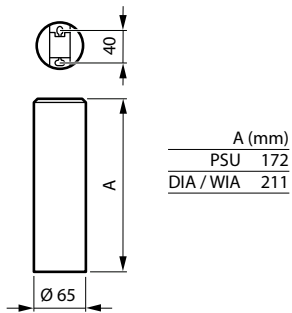

GreenSpace Evo Mini-Zylinder

Abmessungsskizzen

Allgemeine Informationen	
Betriebsgerät inklusive	Ja
Anzahl Betriebsgeräte	Einheit
Lichttechnische Daten	
Ähnlichste Farbtemperatur	3000 K
Farbwiedergabeindex (CRI)	>90
Betrieb und Elektrik	
IEC-Schutzklasse	Schutzklasse II
Eingangsspannung	220 bis 240 V
Netzfrequenz	50 to 60 Hz
Geeignet zum häufigen Ein- und Ausschalten	Nicht anwendbar
Mechanik und Gehäuse	
Schlagfestigkeit (IK)	IK02
Schutzart (IP)	IP20
Genehmigung und Anwendung	
Umgebungstemperaturbereich	+10 bis +35 °C
CE-Zeichen	Ja
ENEC-Zeichen	-
Entflammbarkeitszeichen	-
Glühfadentest	Temperatur: 650 °C, Dauer: 30 s
Initialkennwerte (IEC-konform)	
Anfängliche Farbsättigung	(0.422, 0.386) SDCM <2
Lichtstromtoleranz	+/-10%
Produktdaten	
Produktfamiliencode	SA332C

Lichttechnische Daten

Order Code	Full Product Name	Nennlichtausbeute (Nom)	Lichtstrom	Optik
83842000	SA332C 10S/PC930 PSU HMB BK482	125 lm/W	1'021 lm	Tiefbreitstrahlend (MB)
83843700	SA332C 12S/PW930 PSU HWB BK482	126 lm/W	1'355 lm	Breitstrahlend (WB)
83845100	SA332C 10S/PC930 DIA HMB WH481	121 lm/W	1'021 lm	Tiefbreitstrahlend (MB)
83846800	SA332C 12S/PW930 DIA HWB WH481	122 lm/W	1'355 lm	Breitstrahlend (WB)
83848200	SA332C 10S/PC930 WIA HMB WH481	119 lm/W	1'021 lm	Tiefbreitstrahlend (MB)
83847500	SA332C 8S/PW930 WIA HNB BK482	111 lm/W	790 lm	Tiefstrahlend (NB)
83849900	SA332C 12S/PW930 WIA HWB BK482	122 lm/W	1'355 lm	Breitstrahlend (WB)
83844400	SA332C 8S/PW930 DIA HNB GR482	114 lm/W	790 lm	Tiefstrahlend (NB)
83841300	SA332C 8S/PW930 PSU HNB WH481	122 lm/W	790 lm	Tiefstrahlend (NB)

Betrieb und Elektrik