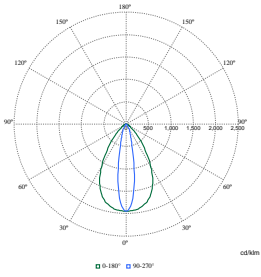

## Polar Wide Diagrams

**Polar Normal (separate) - RS780BI - 910505101643**

**Polar Normal (separate) - RS780BI - 910505101653**

**Polar Normal (separate) - RS780BI - 910505101647**

**Polar Normal (separate) - RS780BI - 910505101654**