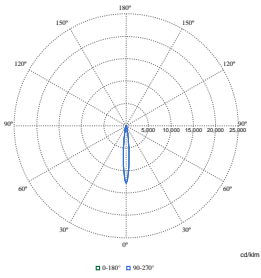

Polar Normal (separate) - RS780BI - 910505101569