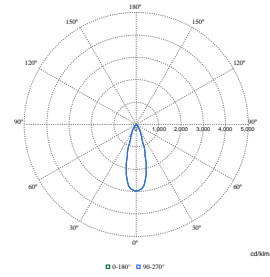

## Polar Wide Diagrams

**Polar Normal (separate) - RS780BI - 910505101643**

**Polar Normal (separate) - RS780BI - 910505101653**

**Polar Normal (separate) - RS780BI - 910505101647**

**Polar Normal (separate) - RS780BI - 910505101654**