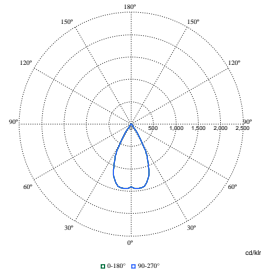

## Polar Wide Diagrams

**Polar Normal (separate) - RS780BI - 910505101643**

**Polar Normal (separate) - RS780BI - 910505101653**

**Polar Normal (separate) - RS780BI - 910505101647**

**Polar Normal (separate) - RS780BI - 910505101654**