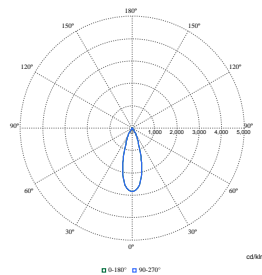

Initiële prestaties (conform IEC)

Order Code	Full Product Name	Aanvankelijke kleurkwaliteit
8718699979584	RS782B 39S/930 PSU-E WB BK	(0.434,0.403)<2
8718699978839	RS782B 39S/827 PSU-E NB WH	(0.458,0.410)<3
8718699979546	RS782B 39S/830 PSU-E MB WH	(0.434,0.403)<3
8718699979553	RS782B 39S/830 DIA-VLC-E HMB WH	(0.434,0.403)<3
8718699979560	RS782B 39S/830 WIA-E MB WH	(0.434,0.403)<3
8718699979577	RS782B 39S/840 PSU-E WB WH	(0.382,0.380)<3
8718699979591	RS782B 39S/PW930 PSU-E HWB WH	(0.422,0.386)<2
8718699979614	RS782B 27S/ROSE PSU-E HWB FG WH	(0.478,0.382)<2

Order Code	Full Product Name	Aanvankelijke kleurkwaliteit
8718699979621	RS782B 27S/FMT PSU-E HWB FG WH	(0.457,0.385)<3
8718699979638	RS782B 39S/CH PSU-E HWB FG WH	(0.458,0.410)<3
8718699979669	RS782B 49S/830 PSU-E WB WH	(0.434,0.403)<3
8718699979676	RS782B 49S/840 PSU-E WB WH	(0.382,0.380)<3
8718699979683	RS782B 49S/930 PSU-E OVL-H WH	(0.434,0.403)<2
8718699979690	RS782B 49S/PW930 PSU-E WB WH	(0.422,0.386)<2
8718699979652	RS782B 49S/827 PSU-E VVB SI	(0.458,0.410)<3

Polar Wide Diagrams

Polar Normal (separate) - RS780BI - 910505101648