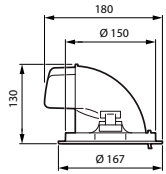

Versions

RS782B LuxSpace Accent
Performance Elbow Black

RS782B LuxSpace Accent
Performance Elbow Silver

LuxSpace Accent Performance Elbow

Méretezett rajza

Termék részletei

RS782B LuxSpace Accent
Performance Elbow Back View