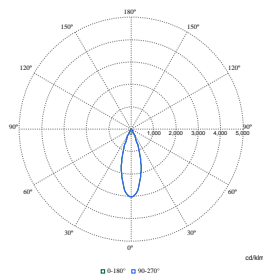

**Polar Normal (separate) - RS780BI -
910505101644**