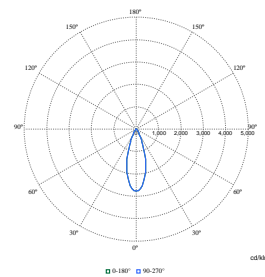

**Polar Normal (separate) - RS780BI -
910505101655**