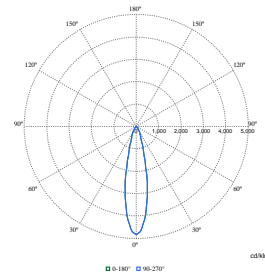

LuxSpace Accent Performance Einbaustrahler Herausschwenkbar

Polar Wide Diagrams

**Polar Normal (separate) - RS780BI -
910505101654**

**Polar Normal (separate) - RS780BI -
910505101651**

**Polar Normal (separate) - RS780BI -
910505101641**