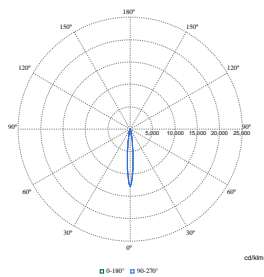

LuxSpace Accent Performance Einbaustrahler Herausschwenkbar

Polar Wide Diagrams

**Polar Normal (separate) - RS780BI -
910505101654**

**Polar Normal (separate) - RS780BI -
910505101651**

**Polar Normal (separate) - RS780BI -
910505101641**