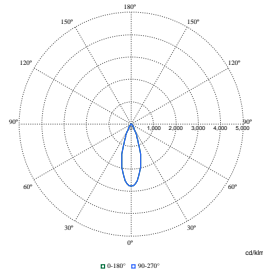

## Polar Wide Diagrams

**Polar Normal (separate) - RS780BI - 910505101634**

**Polar Normal (separate) - RS780BI - 910505101630**

**Polar Normal (separate) - RS780BI - 910505101625**

**Polar Normal (separate) - RS780BI - 910505101568**