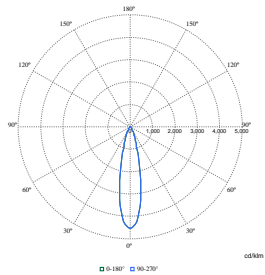

## Polar Wide Diagrams

Polar Normal (separate) - RS780BI - 910505101638

Polar Normal (separate) - RS780BI - 910505101637

Polar Normal (separate) - RS780BI - 910505101622

Polar Normal (separate) - RS780BI - 910505101621