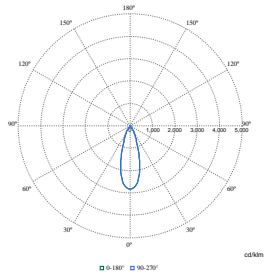

Polar Normal (separate) - RS780BI - 910505101629