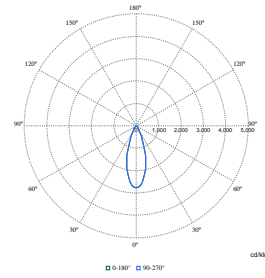

Polar Normal (separate) - RS780BI - 910505101624