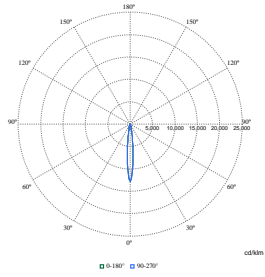

## Polar Wide Diagrams

**Polar Normal (separate) - RS780BI - 910505101634**

**Polar Normal (separate) - RS780BI - 910505101630**

**Polar Normal (separate) - RS780BI - 910505101625**

**Polar Normal (separate) - RS780BI - 910505101568**