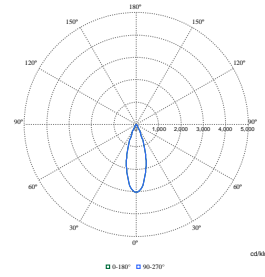

## Polar Wide Diagrams

**Polar Normal (separate) - RS780BI - 910505101634**

**Polar Normal (separate) - RS780BI - 910505101630**

**Polar Normal (separate) - RS780BI - 910505101625**

**Polar Normal (separate) - RS780BI - 910505101568**