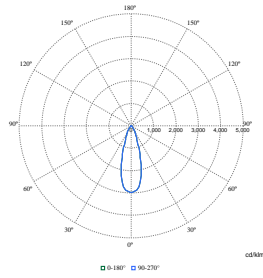

Polar Normal (separate) - RS780BI - 910505101628