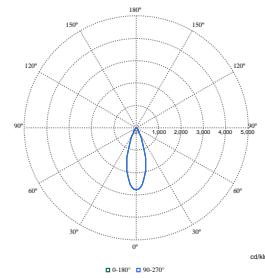

Polar Normal (separate) - RS780BI - 910505101624