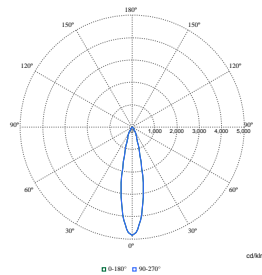

## Polar Wide Diagrams

Polar Normal (separate) - RS780BI - 910505101638

Polar Normal (separate) - RS780BI - 910505101637

Polar Normal (separate) - RS780BI - 910505101622

Polar Normal (separate) - RS780BI - 910505101621