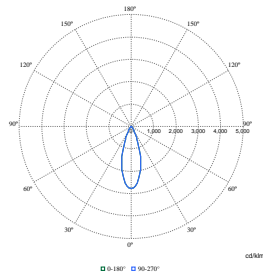

**Polar Normal (separate) - RS780BI -
910505101636**