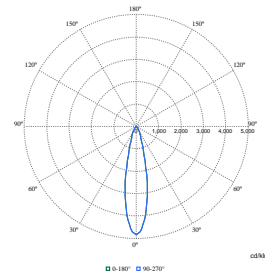

## Polar Wide Diagrams

**Polar Normal (separate) - RS780BI -  
910505101626**

**Polar Normal (separate) - RS780BI -  
910505101636**

**Polar Normal (separate) - RS780BI -  
910505101639**