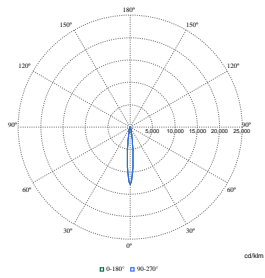

## Polar Wide Diagrams

**Polar Normal (separate) - RS780BI - 910505101634**

**Polar Normal (separate) - RS780BI - 910505101630**

**Polar Normal (separate) - RS780BI - 910505101625**

**Polar Normal (separate) - RS780BI - 910505101568**