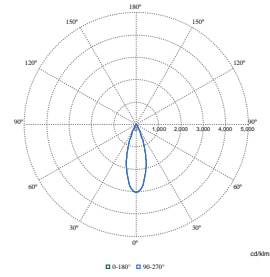

## Polar Wide Diagrams

**Polar Normal (separate) - RS780BI - 910505101634**

**Polar Normal (separate) - RS780BI - 910505101630**

**Polar Normal (separate) - RS780BI - 910505101625**

**Polar Normal (separate) - RS780BI - 910505101568**