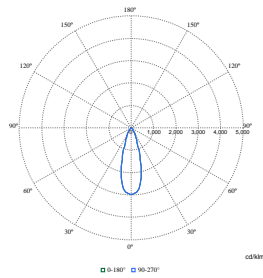

Polar Normal (separate) - RS780BI - 910505101628