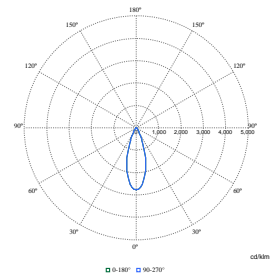

Polar Normal (separate) - RS780BI - 910505101624