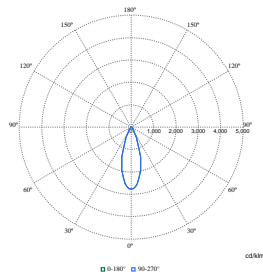

## Polar Wide Diagrams

**Polar Normal (separate) - RS780BI - 910505101634**

**Polar Normal (separate) - RS780BI - 910505101630**

**Polar Normal (separate) - RS780BI - 910505101625**

**Polar Normal (separate) - RS780BI - 910505101568**