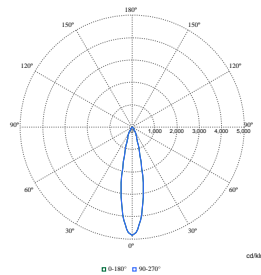

## Polar Wide Diagrams

Polar Normal (separate) - RS781B - 910505101638

Polar Normal (separate) - RS781B - 910505101637

Polar Normal (separate) - RS781B - 910505101622

Polar Normal (separate) - RS781B - 910505101621