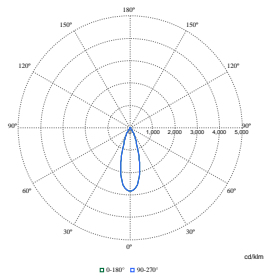

Polar Normal (separate) - RS780BI - 910505101629