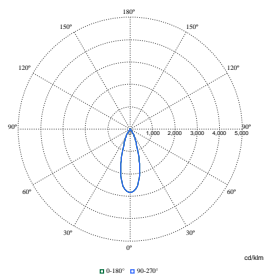

## Polar Wide Diagrams

**Polar Normal (separate) - RS780BI - 910505101568**

**Polar Normal (separate) - RS780BI - 910505101635**

**Polar Normal (separate) - RS780BI - 910505101633**

**Polar Normal (separate) - RS780BI - 910505101629**