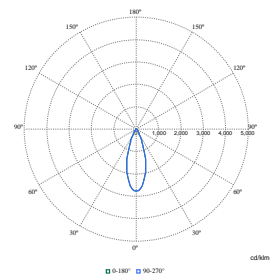

Polar Normal (separate) - RS780BI - 910505101624