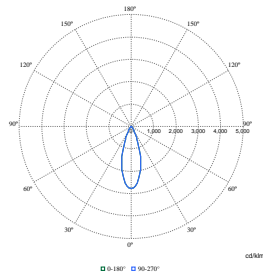

Polar Normal (separate) - RS780BI - 910505101635