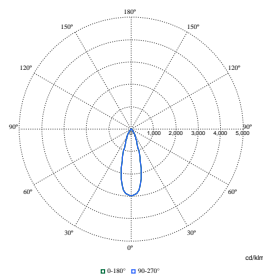

## Polar Wide Diagrams

**Polar Normal (separate) - RS780BI - 910505101568**

**Polar Normal (separate) - RS780BI - 910505101635**

**Polar Normal (separate) - RS780BI - 910505101633**

**Polar Normal (separate) - RS780BI - 910505101629**