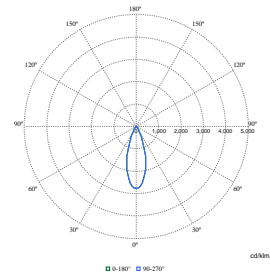

## Polar Wide Diagrams

**Polar Normal (separate) - RS780BI - 910505101568**

**Polar Normal (separate) - RS780BI - 910505101635**

**Polar Normal (separate) - RS780BI - 910505101633**

**Polar Normal (separate) - RS780BI - 910505101629**