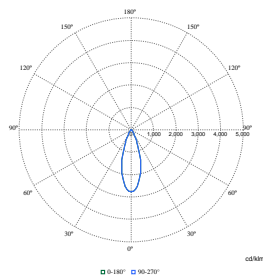

Polar Normal (separate) - RS780BI - 910505101636