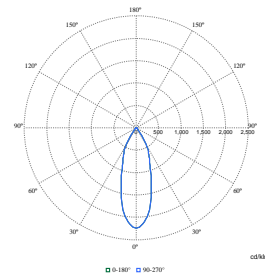

Polar Normal (separate) - RS770BI - 910505101567