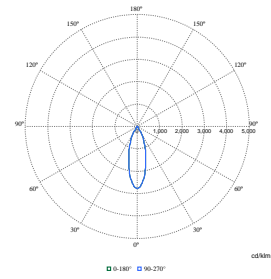

## Polar Wide Diagrams

**Polar Normal (separate) - RS770BI - 910505101609**

**Polar Normal (separate) - RS770BI - 910505101610**

**Polar Normal (separate) - RS770BI - 910505101603**

**Polar Normal (separate) - RS770BI - 910505101611**