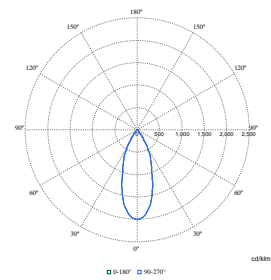

Polar Normal (separate) - RS770BI - 910505101620