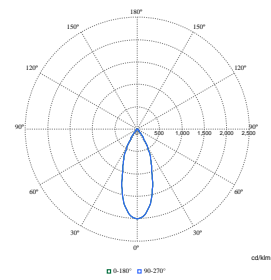

Polar Normal (separate) - RS770BI - 910505101619