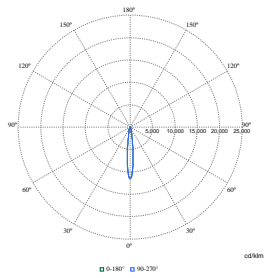

## Polar Wide Diagrams

**Polar Normal (separate) - RS770BI -  
910505101598**

**Polar Normal (separate) - RS770BI -  
910505101595**

**Polar Normal (separate) - RS770BI -  
910505101604**

**Polar Normal (separate) - RS770BI -  
910505101597**