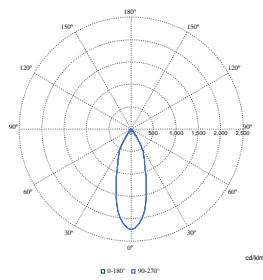

## Polar Wide Diagrams

**Polar Normal (separate) - RS770BI - 910505101609**

**Polar Normal (separate) - RS770BI - 910505101610**

**Polar Normal (separate) - RS770BI - 910505101603**

**Polar Normal (separate) - RS770BI - 910505101611**