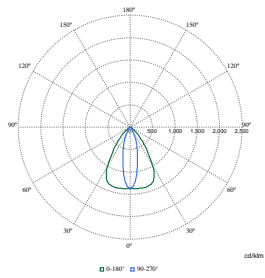

## Polar Wide Diagrams

**Polar Normal (separate) - RS770BI - 910505101599**

**Polar Normal (separate) - RS770BI - 910505101613**

**Polar Normal (separate) - RS770BI - 910505101608**

**Polar Normal (separate) - RS770BI - 910505101614**