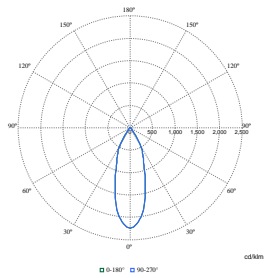

Polar Normal (separate) - RS770BI - 910505101607