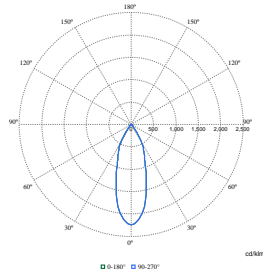

**Polar Normal (separate) - RS770BI -
910505101595**