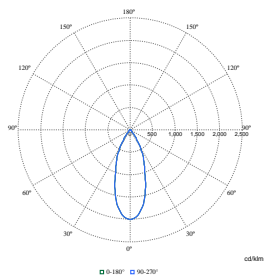

Polar Normal (separate) - RS770BI - 910505101618