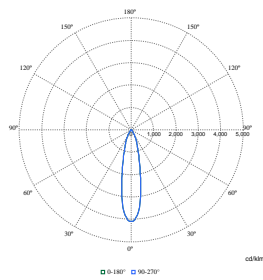

Polar Normal (separate) - RS770BI - 910505101601