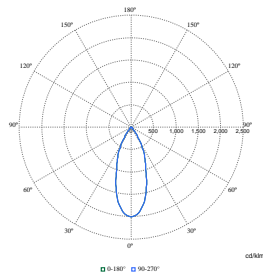

## Polar Wide Diagrams

**Polar Normal (separate) - RS770BI - 910505101599**

**Polar Normal (separate) - RS770BI - 910505101613**

**Polar Normal (separate) - RS770BI - 910505101608**

**Polar Normal (separate) - RS770BI - 910505101614**