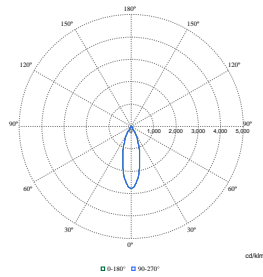

**Polar Normal (separate) - RS770BI -
910505101598**