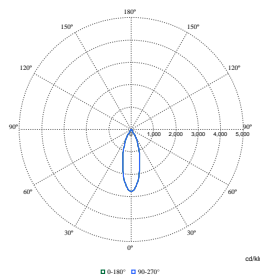

Order Code	Full Product Name	Type d'optique
97929400	RS772B 39S/PW930 PSU-E WB WH	Faisceau extensif

Fonctionnement et électricité

Order Code	Full Product Name	Consommation électrique
97918800	RS772B 27S/930 PSU-E WB BK	19,8 W
97881500	RS772B 17S/930 PSU-E HWB WH	11,8 W
97913300	RS772B 27S/827 PSU-E WB WH	19,6 W

Order Code	Full Product Name	Consommation électrique
97917100	RS772B 27S/840 PSU-E WB WH	19,6 W
97921800	RS772B 27S/ROSE PSU-E HWB FG WH	31 W
97929400	RS772B 39S/PW930 PSU-E WB WH	31 W

Mécanique et boîtier

Order Code	Full Product Name	Couleur du corps
97918800	RS772B 27S/930 PSU-E WB BK	Noir
97881500	RS772B 17S/930 PSU-E HWB WH	Blanc
97913300	RS772B 27S/827 PSU-E WB WH	Blanc

Order Code	Full Product Name	Couleur du corps
97917100	RS772B 27S/840 PSU-E WB WH	Blanc
97921800	RS772B 27S/ROSE PSU-E HWB FG WH	Blanc
97929400	RS772B 39S/PW930 PSU-E WB WH	Blanc

Performances initiales

Order Code	Full Product Name	Chromaticité initiale
97918800	RS772B 27S/930 PSU-E WB BK	(0.434,0.403)<2
97881500	RS772B 17S/930 PSU-E HWB WH	(0.434,0.403)<2
97913300	RS772B 27S/827 PSU-E WB WH	(0.458,0.410)<3

Order Code	Full Product Name	Chromaticité initiale
97917100	RS772B 27S/840 PSU-E WB WH	(0.382,0.380)<3
97921800	RS772B 27S/ROSE PSU-E HWB FG WH	(0.478,0.382)<2
97929400	RS772B 39S/PW930 PSU-E WB WH	(0.422,0.386)<2

Polar Wide Diagrams

Polar Normal (separate) - RS770BI - 910505101615

Polar Normal (separate) - RS770BI - 910505101603

Polar Normal (separate) - RS770BI - 910505101607