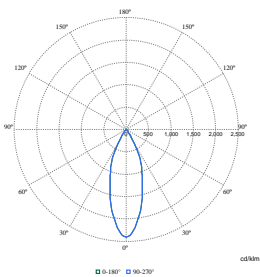

Order Code	Full Product Name	Type d'optique
97929400	RS772B 39S/PW930 PSU-E WB WH	Faisceau extensif

Fonctionnement et électricité

Order Code	Full Product Name	Consommation électrique
97918800	RS772B 27S/930 PSU-E WB BK	19,8 W
97881500	RS772B 17S/930 PSU-E HWB WH	11,8 W
97913300	RS772B 27S/827 PSU-E WB WH	19,6 W

Order Code	Full Product Name	Consommation électrique
97917100	RS772B 27S/840 PSU-E WB WH	19,6 W
97921800	RS772B 27S/ROSE PSU-E HWB FG WH	31 W
97929400	RS772B 39S/PW930 PSU-E WB WH	31 W

Mécanique et boîtier

Order Code	Full Product Name	Couleur du corps
97918800	RS772B 27S/930 PSU-E WB BK	Noir
97881500	RS772B 17S/930 PSU-E HWB WH	Blanc
97913300	RS772B 27S/827 PSU-E WB WH	Blanc

Order Code	Full Product Name	Couleur du corps
97917100	RS772B 27S/840 PSU-E WB WH	Blanc
97921800	RS772B 27S/ROSE PSU-E HWB FG WH	Blanc
97929400	RS772B 39S/PW930 PSU-E WB WH	Blanc

Performances initiales

Order Code	Full Product Name	Chromaticité initiale
97918800	RS772B 27S/930 PSU-E WB BK	(0.434,0.403)<2
97881500	RS772B 17S/930 PSU-E HWB WH	(0.434,0.403)<2
97913300	RS772B 27S/827 PSU-E WB WH	(0.458,0.410)<3

Order Code	Full Product Name	Chromaticité initiale
97917100	RS772B 27S/840 PSU-E WB WH	(0.382,0.380)<3
97921800	RS772B 27S/ROSE PSU-E HWB FG WH	(0.478,0.382)<2
97929400	RS772B 39S/PW930 PSU-E WB WH	(0.422,0.386)<2

Polar Wide Diagrams

Polar Normal (separate) - RS770BI - 910505101615

Polar Normal (separate) - RS770BI - 910505101603

Polar Normal (separate) - RS770BI - 910505101607