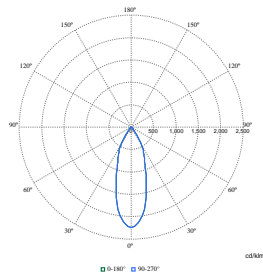

## Polar Wide Diagrams

**Polar Normal (separate) - RS770BI - 910505101616**

**Polar Normal (separate) - RS770BI - 910505101602**

**Polar Normal (separate) - RS770BI - 910505101612**

**Polar Normal (separate) - RS770BI - 910505101609**