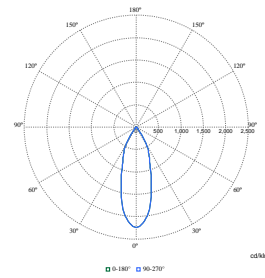

Polar Normal (separate) - RS770BI - 910505101608