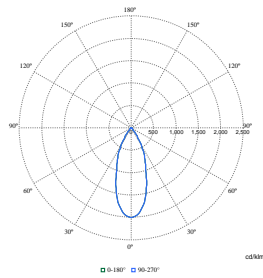

Polar Normal (separate) - RS770BI - 910505101617