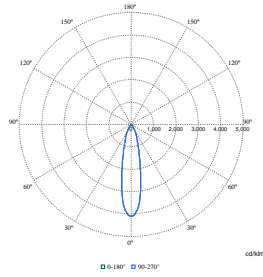

Polar Normal (separate) - RS770BI - 910505101601