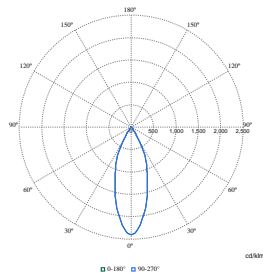

## Polar Wide Diagrams

**Polar Normal (separate) - RS770BI - 910505101618**

**Polar Normal (separate) - RS770BI - 910505101601**

**Polar Normal (separate) - RS770BI - 910505101620**

**Polar Normal (separate) - RS770BI - 910505101599**