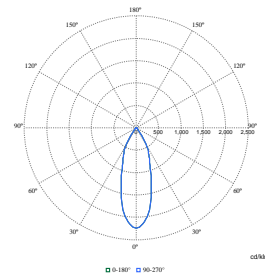

Polar Normal (separate) - RS770BI - 910505101606