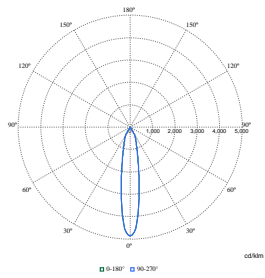

## Polar Wide Diagrams

**Polar Normal (separate) - RS770BI - 910505101618**

**Polar Normal (separate) - RS770BI - 910505101601**

**Polar Normal (separate) - RS770BI - 910505101620**

**Polar Normal (separate) - RS770BI - 910505101599**