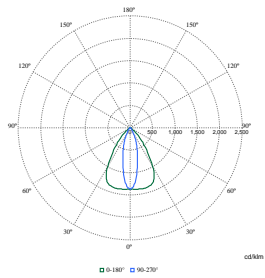

Polar Normal (separate) - RS770BI - 910505101614