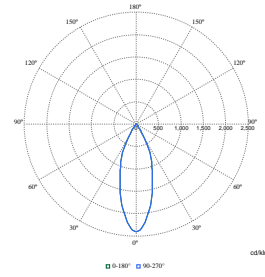

Polar Normal (separate) - RS770BI - 910505101613