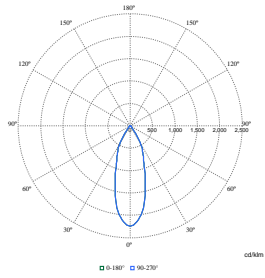

Polar Normal (separate) - RS770BI - 910505101608