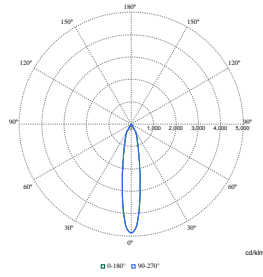

## Polar Wide Diagrams

**Polar Normal (separate) - RS770BI - 910505101619**

**Polar Normal (separate) - RS770BI - 910505101618**

**Polar Normal (separate) - RS770BI - 910505101601**

**Polar Normal (separate) - RS770BI - 910505101620**