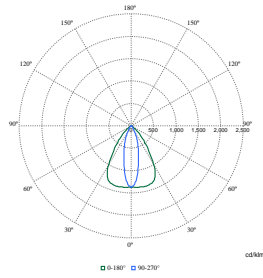

Polar Normal (separate) - RS770BI - 910505101614