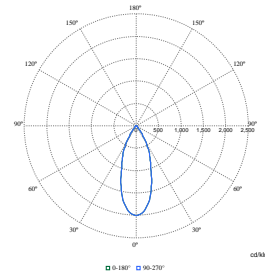

Polar Normal (separate) - RS770BI - 910505101617