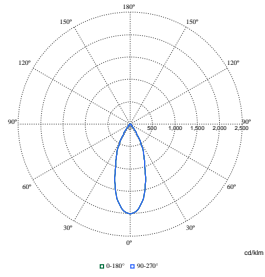

## Polar Wide Diagrams

**Polar Normal (separate) - RS770BI - 910505101619**

**Polar Normal (separate) - RS770BI - 910505101618**

**Polar Normal (separate) - RS770BI - 910505101601**

**Polar Normal (separate) - RS770BI - 910505101620**