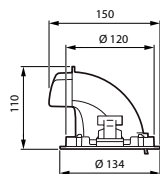

Versions

RS772B LuxSpace Accent Compact
Elbow White

Målskitse

LuxSpace Accent Compact Kipbar

Oplysninger om produktet

RS772B LuxSpace Accent Compact
Elbow Back View

Step5 (optional): Add or remove
the front glass