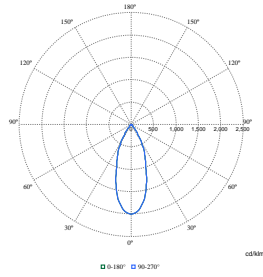

Polar Normal (separate) - RS770BI - 910505101594

Polar Normal (separate) - RS770BI - 910505101574

LuxSpace Accent Compact, reglabil

Polar Wide Diagrams

**Polar Normal (separate) - RS770BI -
910505101570**