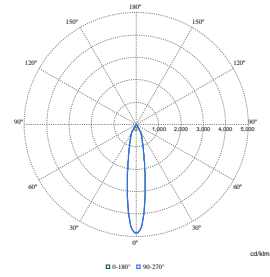

LuxSpace Accent Compact réglable

Polar Wide Diagrams

**Polar Normal (separate) - RS770BI -
910505101566**

**Polar Normal (separate) - RS770BI -
910505101588**

**Polar Normal (separate) - RS770BI -
910505101574**