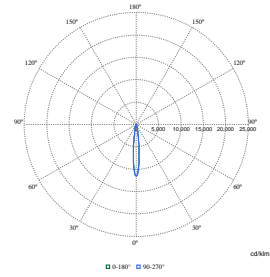

LuxSpace Accent Compact réglable

Polar Wide Diagrams

Polar Normal (separate) - RS770BI - 910505101575

Polar Normal (separate) - RS770BI - 910505101577

Polar Normal (separate) - RS770BI - 910505101572

Polar Normal (separate) - RS770BI - 910505101579