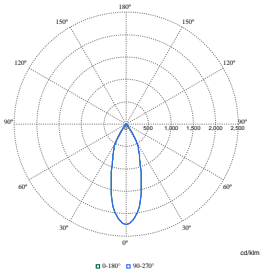

LuxSpace Accent Compact réglable

Polar Wide Diagrams

Polar Normal (separate) - RS770BI - 910505101575

Polar Normal (separate) - RS770BI - 910505101577

Polar Normal (separate) - RS770BI - 910505101572

Polar Normal (separate) - RS770BI - 910505101579