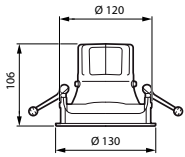

LuxSpace Accent Compact réglable

Schéma dimensionnel