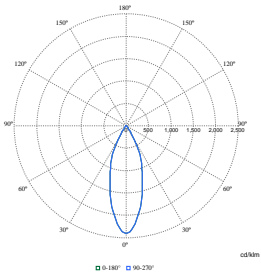

Polar Normal (separate) - RS770BI - 910505101587