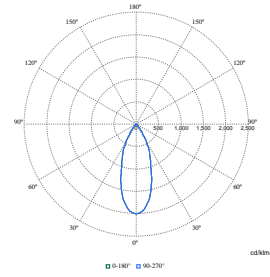

Polar Normal (separate) - RS770BI - 910505101591