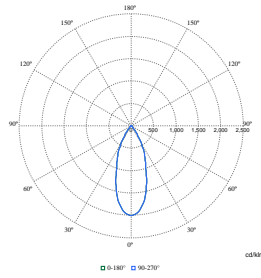

Polar Normal (separate) - RS770BI - 910505101592