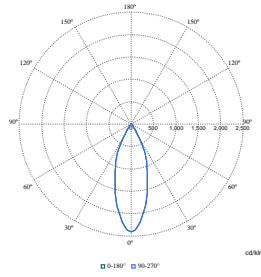

LuxSpace Accent Compact réglable

Polar Wide Diagrams

Polar Normal (separate) - RS770BI - 910505101575

Polar Normal (separate) - RS770BI - 910505101577

Polar Normal (separate) - RS770BI - 910505101572

Polar Normal (separate) - RS770BI - 910505101579