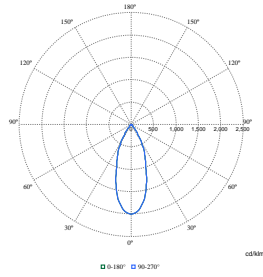

Polar Normal (separate) - RS770BI - 910505101594

Polar Normal (separate) - RS770BI - 910505101574

LuxSpace Accent Compact réglable

Polar Wide Diagrams

**Polar Normal (separate) - RS770BI -
910505101570**

**Polar Normal (separate) - RS770BI -
910505101590**