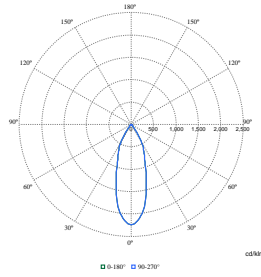

Polar Normal (separate) - RS770BI - 910505101580

Polar Normal (separate) - RS770BI - 910505101573

LuxSpace Accent Compact réglable

Polar Wide Diagrams

Polar Normal (separate) - RS770BI - 910505101587

Polar Normal (separate) - RS770BI - 910505101583