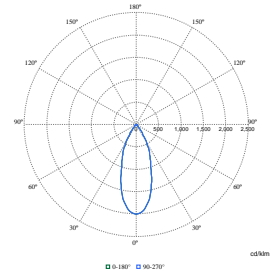

Polar Normal (separate) - RS770BI - 910505101580

Polar Normal (separate) - RS770BI - 910505101573

LuxSpace Accent Compact réglable

Polar Wide Diagrams

Polar Normal (separate) - RS770BI - 910505101587

Polar Normal (separate) - RS770BI - 910505101583