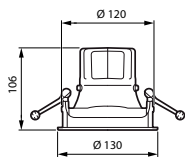

Versions

RS771B LuxSpace Accent Compact
Adjustable Black

RS771B LuxSpace Accent Compact
Adjustable Silver

LuxSpace Accent Compact réglable

Schéma dimensionnel

Détails sur le produit

LuxSpace Accent Adjustable luminaires offer 2-way tilting for easy aiming in any installation