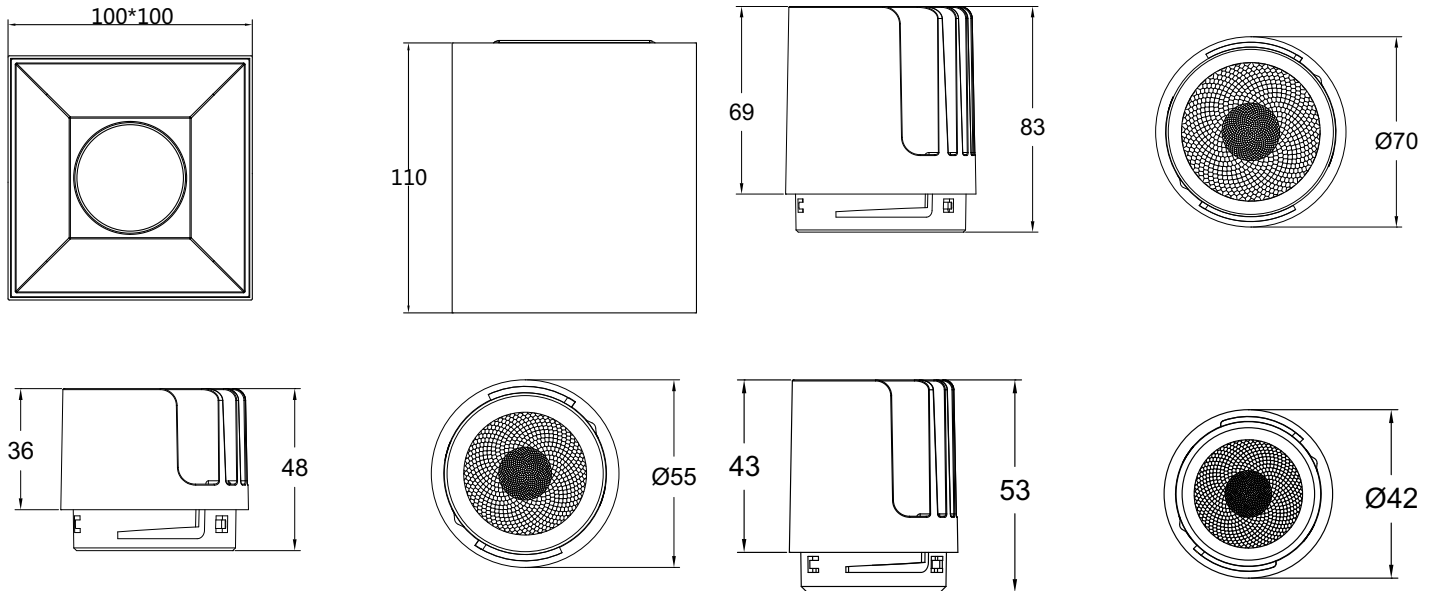

GreenSpace Flex Luna

Bản vẽ kích thước

Vận hành và điện

Cấp bảo vệ IEC	Cấp an toàn II
Điện áp đầu vào	220 đến 240 V
Tần số lưới điện	50 or 60 Hz

Cơ khí và vỏ đèn

Kiểu chụp quang học	Thấu kính
Màu sắc vỏ thiết bị	Đen
Mã bảo vệ khỏi tác động cơ học	IK03

Phê duyệt và ứng dụng

Phạm vi nhiệt độ môi trường xung quanh	-20 đến +45°C

Hiệu suất ban đầu (Tuân thủ IEC)

Dung sai quang thông	-10% / +10%

Thông tin kỹ thuật về đèn

Order Code	Full Product Name	Nhiệt độ màu (CCT)	Chỉ số		Quang thông
			hoàn màu (CRI)	Hiệu suất phát quang định mức	
911401521646	SM378B R P8 927 PSU-E NB D100 G-TT PRO	2700 K	92	122 lm/W	955 lm
911401521746	SM378B R P8 930 PSU-E NB D100 G-TT PRO	3000 K	92	130 lm/W	1.015 lm
911401521846	SM378B R P8 940 PSU-E NB D100 G-TT PRO	4000 K	92	134 lm/W	1.045 lm
911401521946	SM378B R P8 927 PSU-E MB D100 G-TT PRO	2700 K	92	115 lm/W	900 lm
911401522046	SM378B R P8 930 PSU-E MB D100 G-TT PRO	3000 K	92	124 lm/W	965 lm
911401522146	SM378B R P8 940 PSU-E MB D100 G-TT PRO	4000 K	92	127 lm/W	990 lm
911401522246	SM378B R P8 927 PSU-E WB D100 G-TT PRO	2700 K	92	112 lm/W	875 lm
911401522346	SM378B R P8 930 PSU-E WB D100 G-TT PRO	3000 K	92	119 lm/W	930 lm
911401522446	SM378B R P8 940 PSU-E WB D100 G-TT PRO	4000 K	92	122 lm/W	955 lm
911401522546	SM378B R P11 927 PSU-E NB D100 G-TT PRO	2700 K	92	121 lm/W	1.390 lm
911401522646	SM378B R P11 930 PSU-E NB D100 G-TT PRO	3000 K	92	129 lm/W	1.480 lm