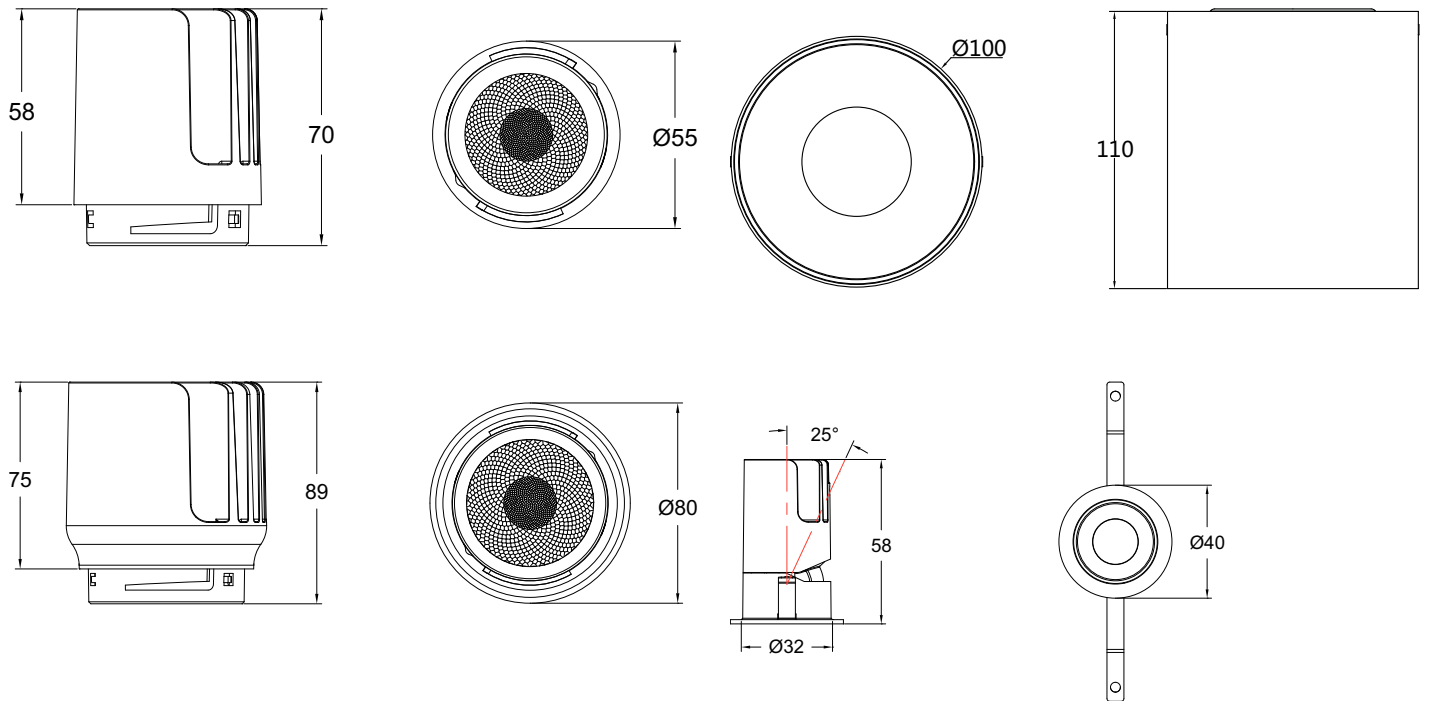

GreenSpace Flex Luna

Ứng dụng

- Dịch vụ nhà hàng khách sạn
- Cửa hàng bán lẻ
- Văn phòng
- Không gian trong nhà chung

Phiên bản

GreenSpace Flex Luna

Bản vẽ kích thước