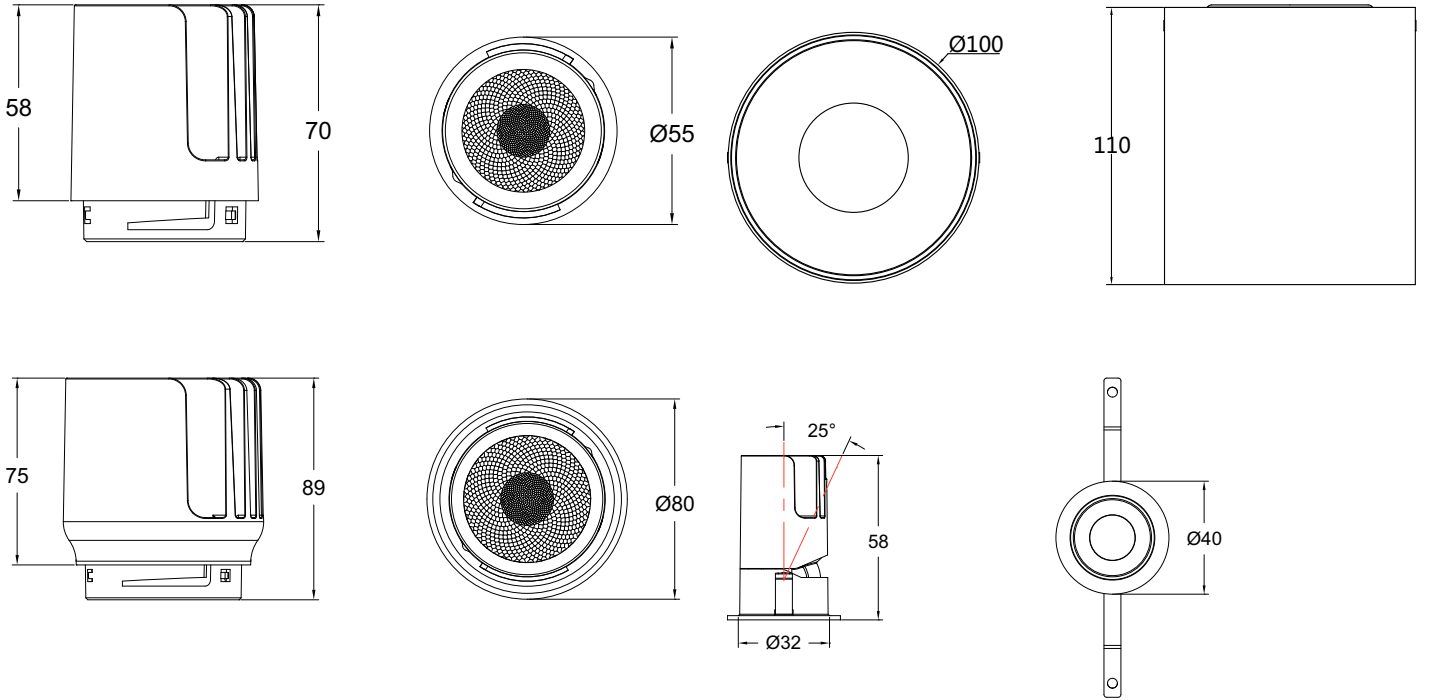

Boyutlu çizim