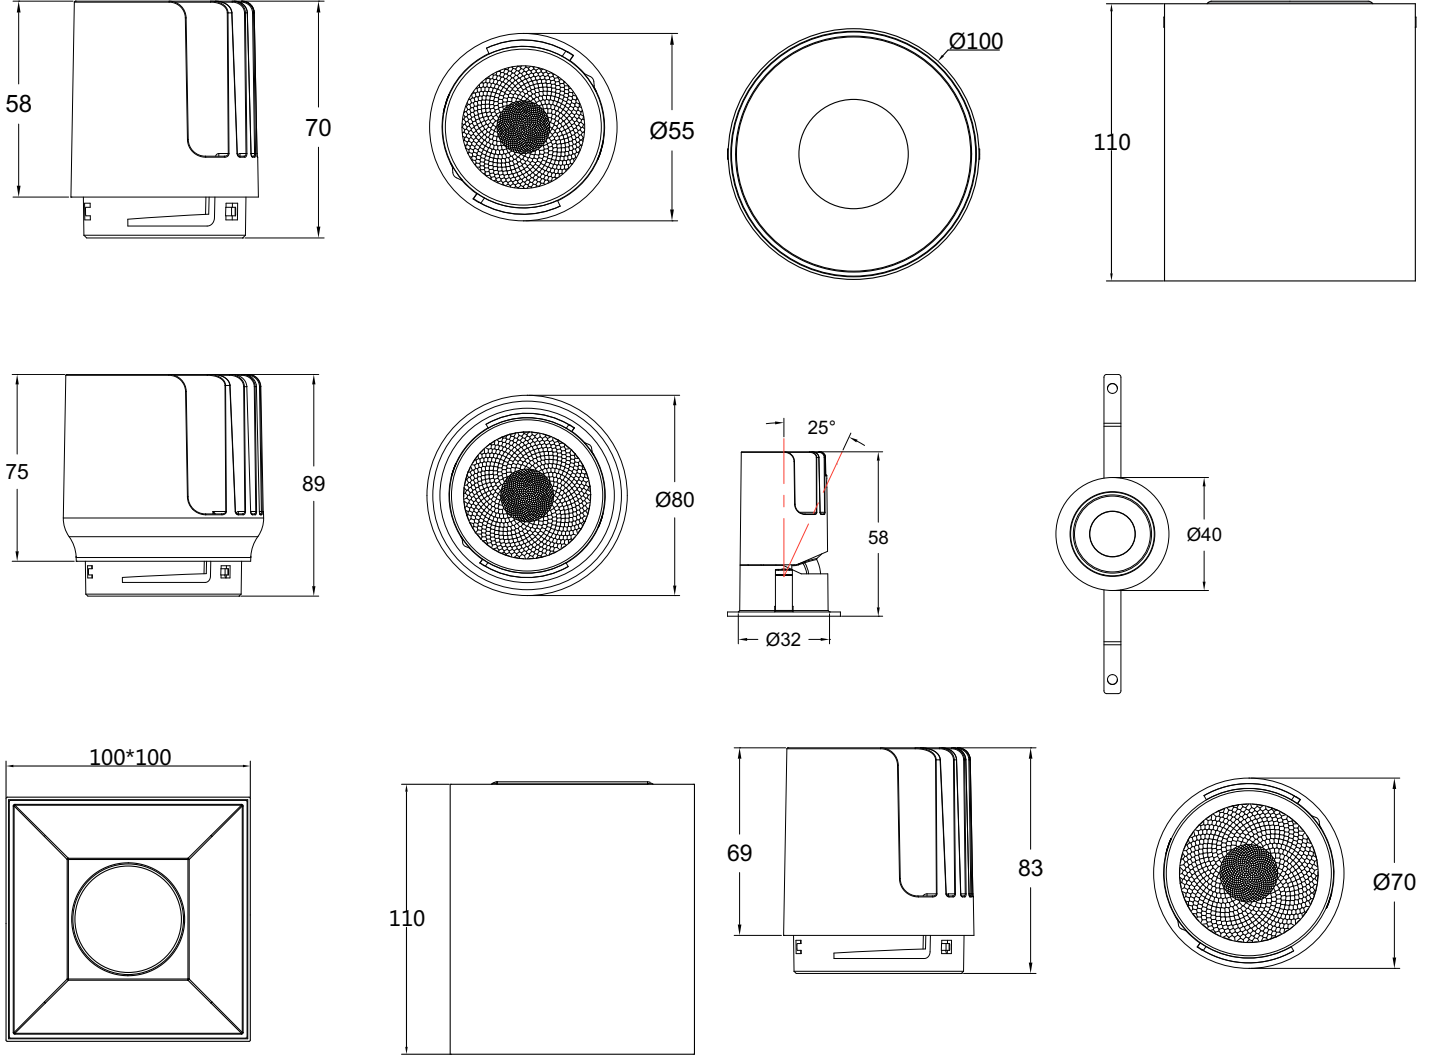

GreenSpace Flex Luna

Uygulama

- Konaklama
- Perakende
- Ofisler
- Genel iç mekan alanı

Boyutlu çizim