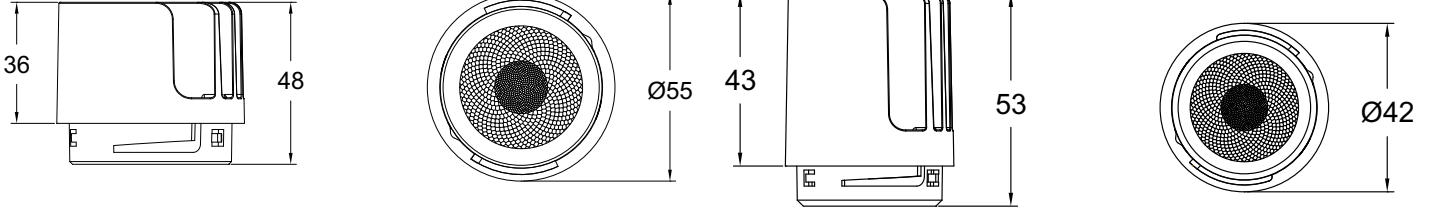

Boyutlu çizim

Çalıştırma ve Elektrik

Koruma sınıfı IEC	Güvenlik sınıfı II
Giriş Voltajı	220 ila 240 V
Hat Frekansı	50 or 60 Hz

Mekanik ve Muhafaza

Optik kapak tipi	Lens
Muhafaza Rengi	Siyah
Mekanik çarpışma koruma kodu	IK03

Onay ve Uygulama

Ortam sıcaklığı aralığı	-20 ila +45 °C

Başlangıç Performansı (IEC Uyumlu)

Işık akısı toleransı	-10% / +10%

Işık Teknik Ayrıntıları

Order Code	Full		Renk oluşturma dizini (CRI)	Aydınlatma Verimi (nominal)	Işık Akısı
	Product Name	İlişkili Renk Sıcaklığı (Nom.)			
911401521646		2700 K	92	122 lm/W	955 lm
911401521746		3000 K	92	130 lm/W	1.015 lm
911401521846		4000 K	92	134 lm/W	1.045 lm
911401521946		2700 K	92	115 lm/W	900 lm
911401522046		3000 K	92	124 lm/W	965 lm
911401522146		4000 K	92	127 lm/W	990 lm
911401522246		2700 K	92	112 lm/W	875 lm
911401522346		3000 K	92	119 lm/W	930 lm
911401522446		4000 K	92	122 lm/W	955 lm
911401522546		2700 K	92	121 lm/W	1.390 lm
911401522646		3000 K	92	129 lm/W	1.480 lm
911401522746		4000 K	92	133 lm/W	1.525 lm
911401522846		2700 K	92	115 lm/W	1.325 lm
911401522946		3000 K	92	123 lm/W	1.415 lm
911401523046		4000 K	92	126 lm/W	1.450 lm
911401523146		2700 K	92	111 lm/W	1.280 lm
911401523246		3000 K	92	118 lm/W	1.360 lm
911401523346		4000 K	92	122 lm/W	1.400 lm
911401523446		2700 K	92	118 lm/W	1.590 lm
911401523546		3000 K	92	125 lm/W	1.690 lm
911401523646		4000 K	92	129 lm/W	1.740 lm
911401523746		2700 K	92	112 lm/W	1.510 lm
911401523846		3000 K	92	120 lm/W	1.615 lm
911401523946		4000 K	92	123 lm/W	1.655 lm
911401524046		2700 K	92	109 lm/W	1.470 lm
911401524146		3000 K	92	116 lm/W	1.565 lm
911401524246		4000 K	92	120 lm/W	1.615 lm
911401524346		2700 K	92	106 lm/W	2.115 lm
911401524446		3000 K	92	113 lm/W	2.250 lm
911401524546		4000 K	92	116 lm/W	2.315 lm
911401524646		2700 K	92	101 lm/W	2.015 lm
911401524746		3000 K	92	108 lm/W	2.150 lm
911401524846		4000 K	92	110 lm/W	2.205 lm
911401524946		2700 K	92	98 lm/W	1.955 lm