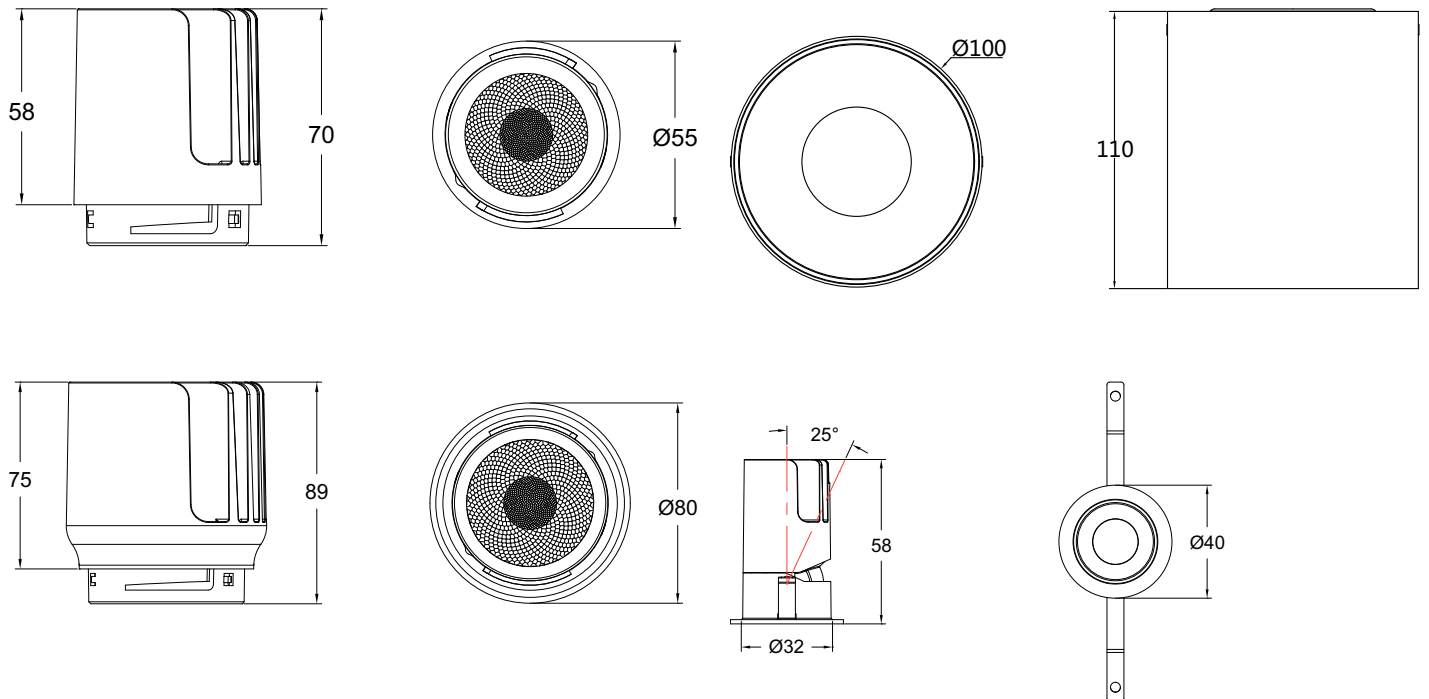

GreenSpace Flex Luna

Aplicação

- Hospitalidade
- Varejo
- Escritórios
- Espaço interno geral

Versions

GreenSpace Flex Luna

Desenho dimensional