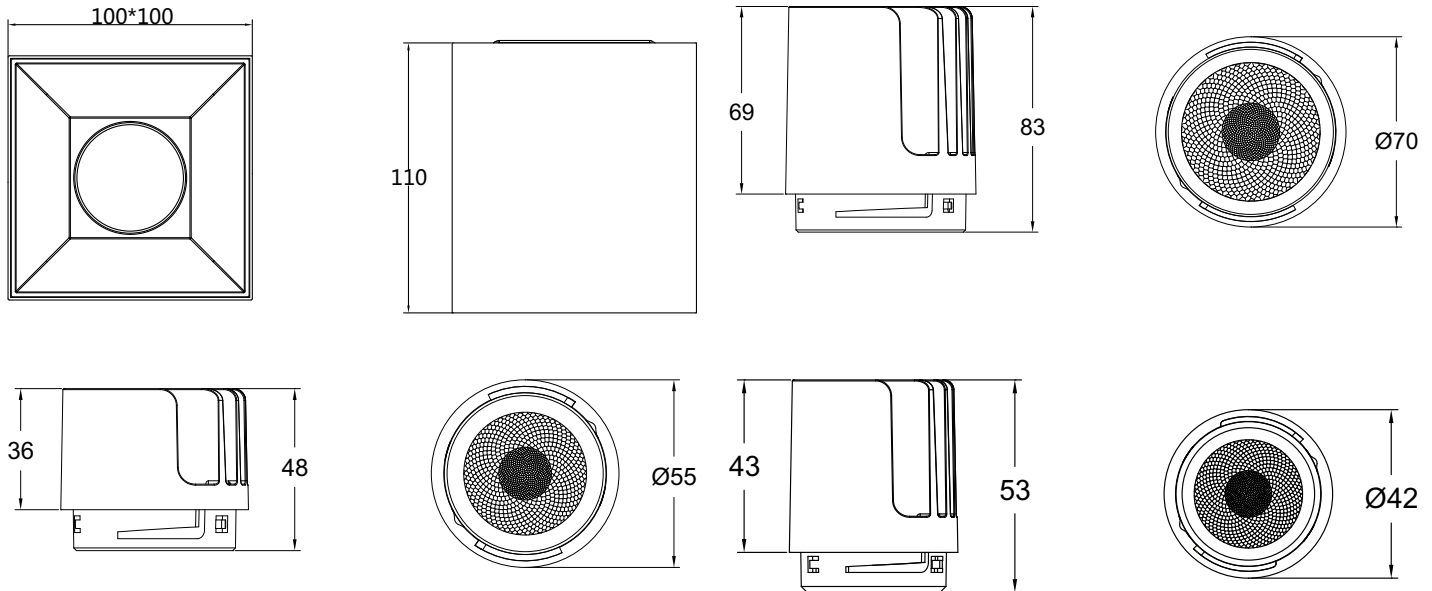

GreenSpace Flex Luna

Desenho dimensional

Dados técnicos de luz

Color rendering index (CRI) 92

Dados elétricos e de operação

Proteção/Classe IEC Classe de segurança II
Tensão de entrada 220 a 240 V
Line Frequency 50 or 60 Hz

Dados mecânicos e de compartimento

Tipo de acessório de difusor ótico Lentes
Cor do compartimento Preto
Código de proteção mecânica contra impactos IK03

Aprovação e aplicação

Intervalo de temperatura ambiente -20 a 45 °C
Marca CE Sim

Desempenho inicial (compatível com IEC)

Tolerância do fluxo luminoso -10% / +10%

Dados técnicos de luz

Order Code	Full Product Name	Temperatura de cor correlacionada (nom.)	Eficiência luminosa (nominal) (Nom.)	Fluxo luminoso
911401521746	SM378B R P8 930 PSU-E NB D100 G-TT PRO	3000 K	130 lm/W	1.015 lm
911401522046	SM378B R P8 930 PSU-E MB D100 G-TT PRO	3000 K	124 lm/W	965 lm
911401522346	SM378B R P8 930 PSU-E WB D100 G-TT PRO	3000 K	119 lm/W	930 lm
911401522646	SM378B R P11 930 PSU-E NB D100 G-TT PRO	3000 K	129 lm/W	1.480 lm
911401522946	SM378B R P11 930 PSU-E MB D100 G-TT PRO	3000 K	123 lm/W	1.415 lm
911401523246	SM378B R P11 930 PSU-E WB D100 G-TT PRO	3000 K	118 lm/W	1.360 lm
911401523546	SM378B R P13 930 PSU-E NB D100 G-TT PRO	3000 K	125 lm/W	1.690 lm
911401523846	SM378B R P13 930 PSU-E MB D100 G-TT PRO	3000 K	120 lm/W	1.615 lm
911401524146	SM378B R P13 930 PSU-E WB D100 G-TT PRO	3000 K	116 lm/W	1.565 lm
911401524446	SM378B R P20 930 PSU-E NB D100 G-TT PRO	3000 K	113 lm/W	2.250 lm
911401524746	SM378B R P20 930 PSU-E MB D100 G-TT PRO	3000 K	108 lm/W	2.150 lm