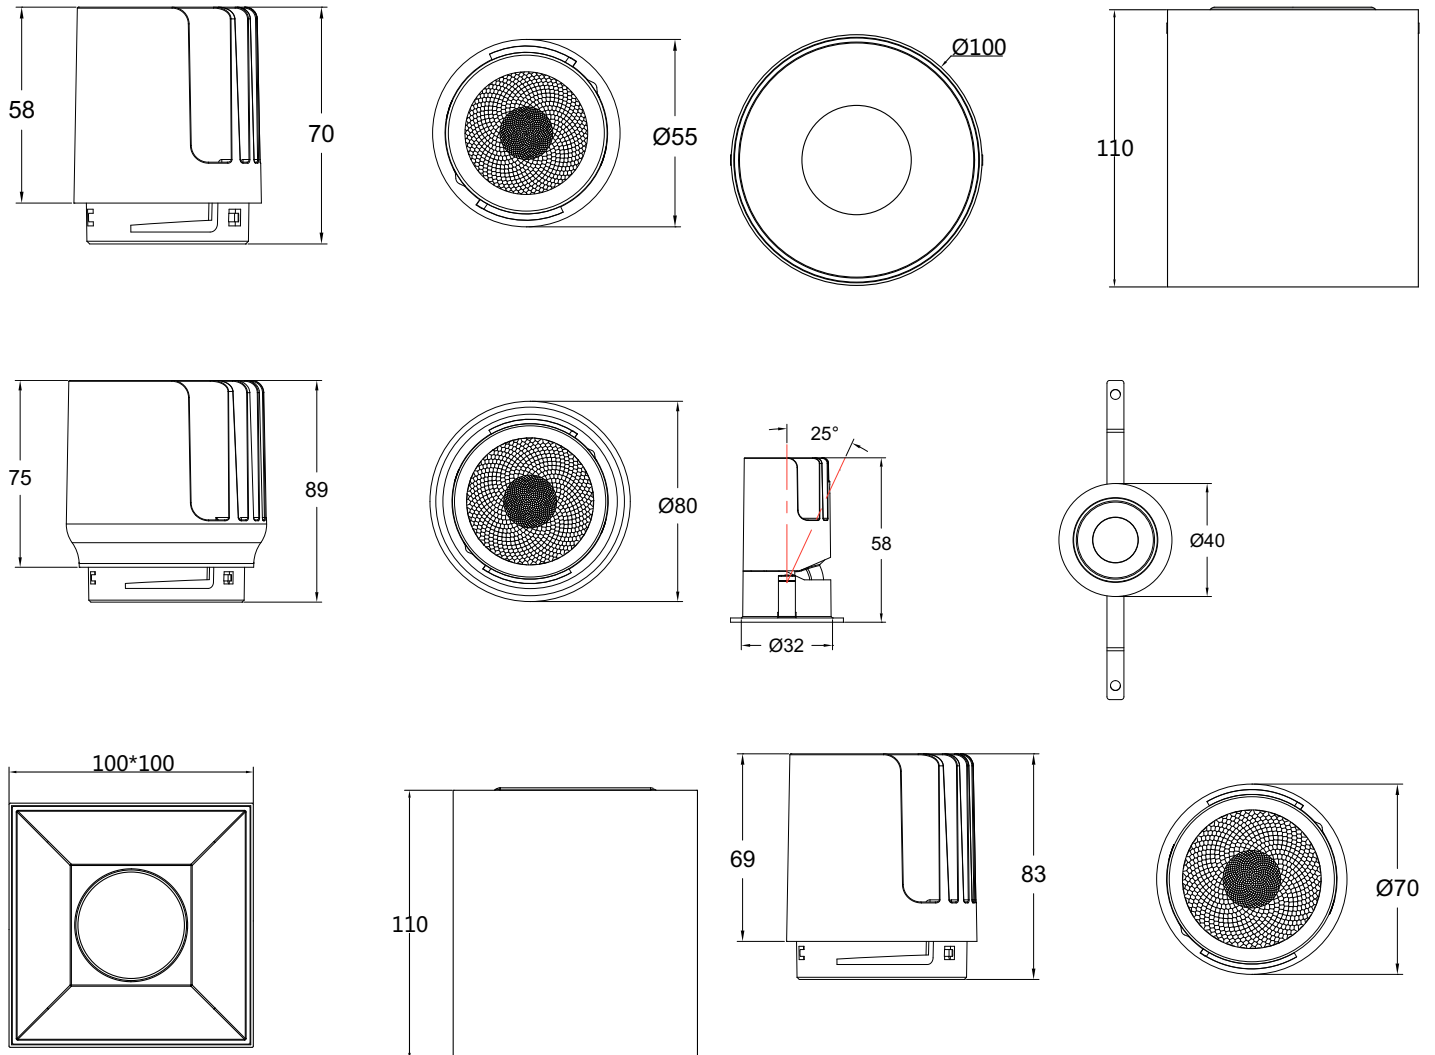

GreenSpace Flex Luna

Application

- Hôtellerie
- Commerces
- Bureaux
- Espace intérieur général

Schéma dimensionnel