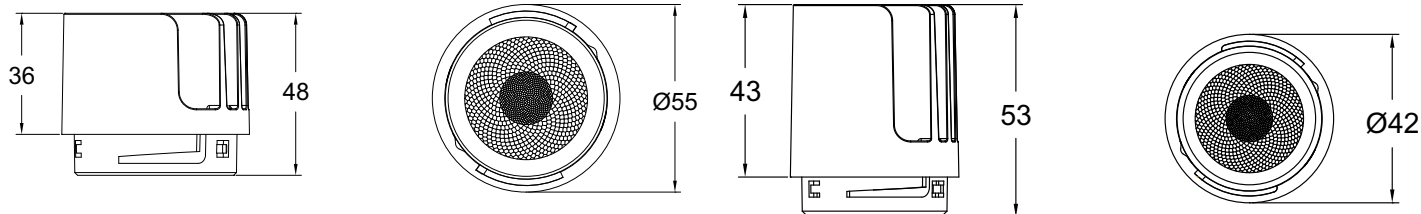

Schéma dimensionnel

Fonctionnement et électricité

Classe de protection IEC	Classe de sécurité II
Tension d'entrée	220 à 240 V
Fréquence linéaire	50 or 60 Hz

Mécanique et boîtier

Type de cache optique/de lentille	Lentille
Couleur du boîtier	Noir
Code de protection contre les chocs méca.	IK03

Approbation et application

Plage de température ambiante	-20 à +45 °C

Performances initiales (conformité à la norme IEC)

Tolérance de flux lumineux	-10% / +10%

Données techniques de l'éclairage

Order Code	Full Product Name	Température de couleur corrélée (nom.)	Indice de rendu de couleur (IRC)	Efficacité lumineuse (valeur nominale)	Flux lumineux
911401521646	SM378B R P8 927 PSU-E NB D100 G-TT PRO	2700 K	92	122 lm/W	955 lm
911401521746	SM378B R P8 930 PSU-E NB D100 G-TT PRO	3000 K	92	130 lm/W	1 015 lm
911401521846	SM378B R P8 940 PSU-E NB D100 G-TT PRO	4000 K	92	134 lm/W	1 045 lm
911401521946	SM378B R P8 927 PSU-E MB D100 G-TT PRO	2700 K	92	115 lm/W	900 lm
911401522046	SM378B R P8 930 PSU-E MB D100 G-TT PRO	3000 K	92	124 lm/W	965 lm
911401522146	SM378B R P8 940 PSU-E MB D100 G-TT PRO	4000 K	92	127 lm/W	990 lm
911401522246	SM378B R P8 927 PSU-E WB D100 G-TT PRO	2700 K	92	112 lm/W	875 lm
911401522346	SM378B R P8 930 PSU-E WB D100 G-TT PRO	3000 K	92	119 lm/W	930 lm
911401522446	SM378B R P8 940 PSU-E WB D100 G-TT PRO	4000 K	92	122 lm/W	955 lm
911401522546	SM378B R P11 927 PSU-E NB D100 G-TT PRO	2700 K	92	121 lm/W	1 390 lm
911401522646	SM378B R P11 930 PSU-E NB D100 G-TT PRO	3000 K	92	129 lm/W	1 480 lm
911401522746	SM378B R P11 940 PSU-E NB D100 G-TT PRO	4000 K	92	133 lm/W	1 525 lm
911401522846	SM378B R P11 927 PSU-E MB D100 G-TT PRO	2700 K	92	115 lm/W	1 325 lm
911401522946	SM378B R P11 930 PSU-E MB D100 G-TT PRO	3000 K	92	123 lm/W	1 415 lm
911401523046	SM378B R P11 940 PSU-E MB D100 G-TT PRO	4000 K	92	126 lm/W	1 450 lm
911401523146	SM378B R P11 927 PSU-E WB D100 G-TT PRO	2700 K	92	111 lm/W	1 280 lm