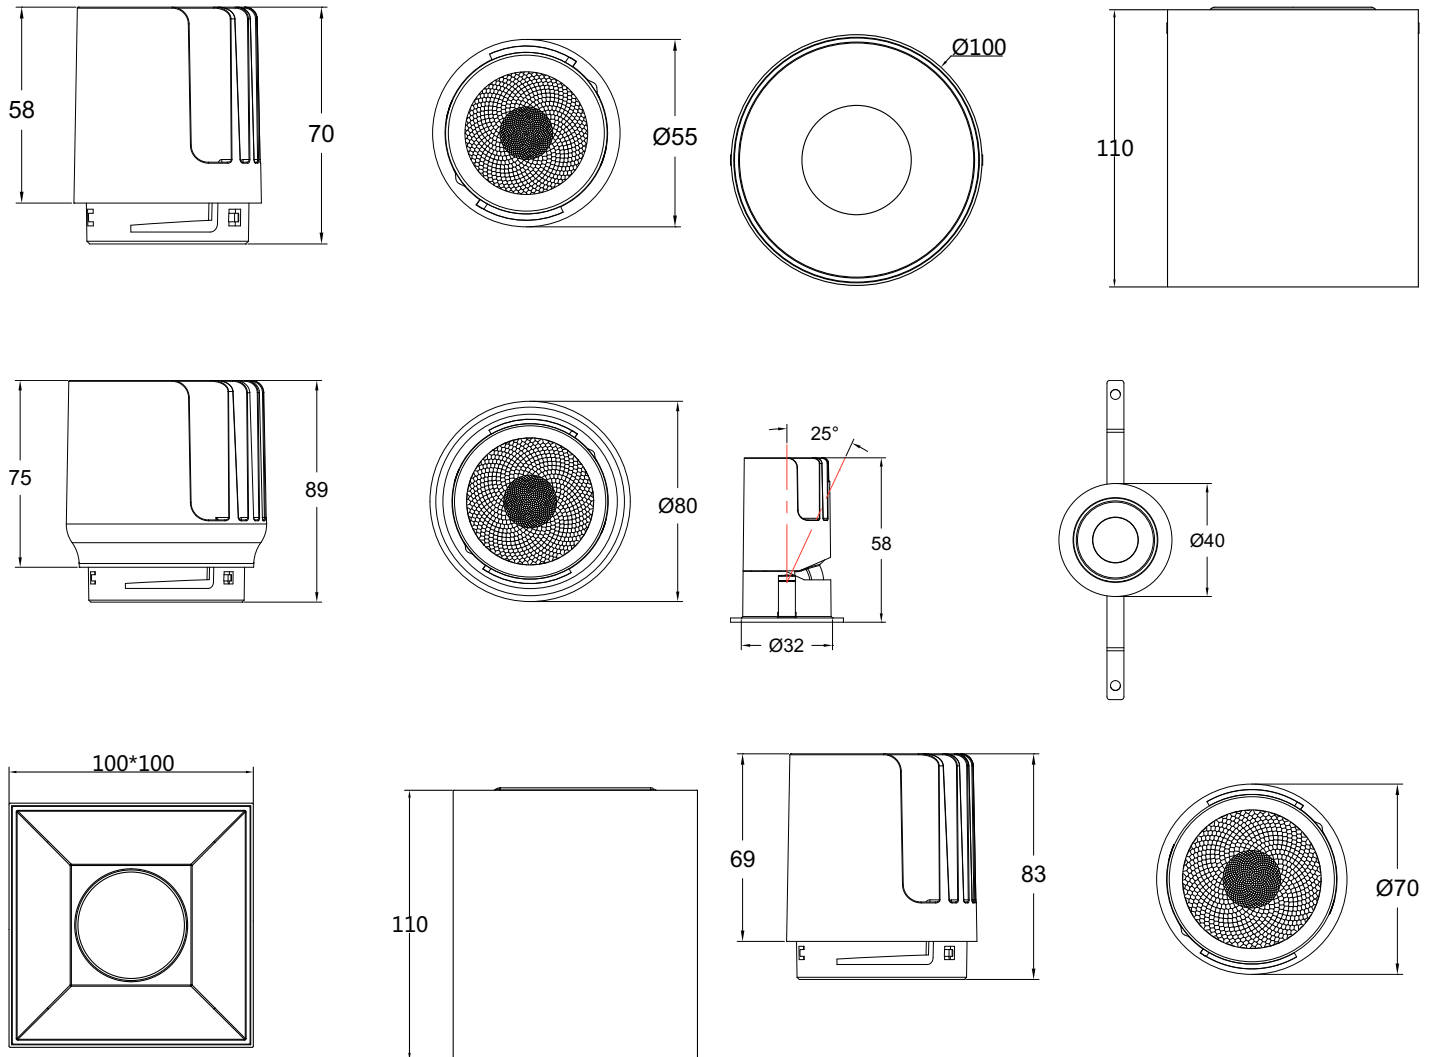

GreenSpace Flex Luna

Aplicaciones

- Hotelería
- Tiendas minoristas
- Oficinas
- Espacio interior general

Plano de dimensiones