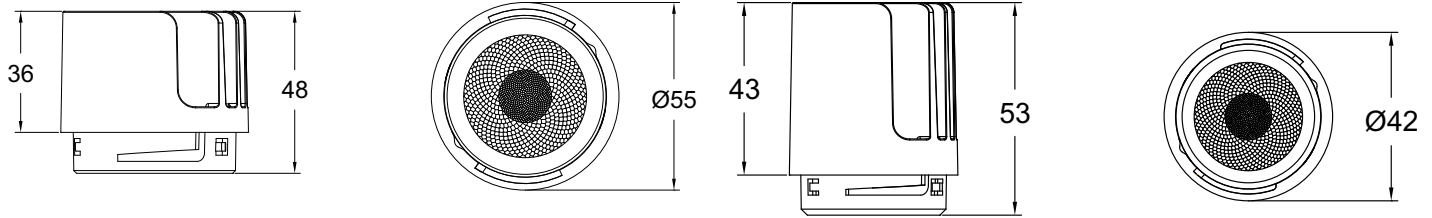

Plano de dimensiones

Operación y aspectos eléctricos

Clase de protección IEC	Clase de seguridad II
Voltaje de entrada	220 a 240 V
Frecuencia de línea	50 or 60 Hz

Mecánica y carcasa

Tipo de cubierta óptica	Lente
Color de la carcasa	Negro
Código de protección de impacto mec.	IK03

Aprobación y aplicación

Rango de temperatura ambiente	-20 a +45 °C

Rendimiento inicial (cumple con normas IEC)

Tolerancia del flujo luminoso	-10% / +10%

Información técnica sobre la luz

Order Code	Full Product Name	Temperatura de color correlacionada (nominal)	Índice de producción de color (IRC)	Eficacia lumínica (promedio) (nominal)	Flujo luminoso
911401521646	SM378B R P8 927 PSU-E NB D100 G-TT PRO	2700 K	92	122 lm/W	955 lm
911401521746	SM378B R P8 930 PSU-E NB D100 G-TT PRO	3000 K	92	130 lm/W	1.015 lm
911401521846	SM378B R P8 940 PSU-E NB D100 G-TT PRO	4000 K	92	134 lm/W	1.045 lm
911401521946	SM378B R P8 927 PSU-E MB D100 G-TT PRO	2700 K	92	115 lm/W	900 lm
911401522046	SM378B R P8 930 PSU-E MB D100 G-TT PRO	3000 K	92	124 lm/W	965 lm
911401522146	SM378B R P8 940 PSU-E MB D100 G-TT PRO	4000 K	92	127 lm/W	990 lm
911401522246	SM378B R P8 927 PSU-E WB D100 G-TT PRO	2700 K	92	112 lm/W	875 lm
911401522346	SM378B R P8 930 PSU-E WB D100 G-TT PRO	3000 K	92	119 lm/W	930 lm
911401522446	SM378B R P8 940 PSU-E WB D100 G-TT PRO	4000 K	92	122 lm/W	955 lm
911401522546	SM378B R P11 927 PSU-E NB D100 G-TT PRO	2700 K	92	121 lm/W	1.390 lm
911401522646	SM378B R P11 930 PSU-E NB D100 G-TT PRO	3000 K	92	129 lm/W	1.480 lm
911401522746	SM378B R P11 940 PSU-E NB D100 G-TT PRO	4000 K	92	133 lm/W	1.525 lm
911401522846	SM378B R P11 927 PSU-E MB D100 G-TT PRO	2700 K	92	115 lm/W	1.325 lm
911401522946	SM378B R P11 930 PSU-E MB D100 G-TT PRO	3000 K	92	123 lm/W	1.415 lm
911401523046	SM378B R P11 940 PSU-E MB D100 G-TT PRO	4000 K	92	126 lm/W	1.450 lm
911401523146	SM378B R P11 927 PSU-E WB D100 G-TT PRO	2700 K	92	111 lm/W	1.280 lm