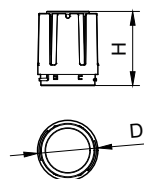

Phiên bản

RS378B P11 M55

RS378B P24 M70

RS378B P33 M87

RS378B P42 M102

Greenspace Flex, Prof GCGM

Bản vẽ kích thước

Modular Type	D, mm	H, mm
RS378B P6/P11 M55	55	49
RS378B P15 M55	55	49
RS378B P24 M70	70	90
RS378B P33 M87	87	107
RS378B P42 M102	102	116