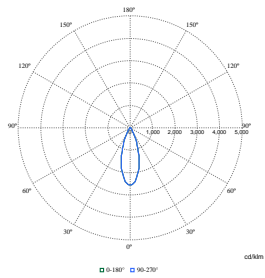

Polar Normal (separate) - RS350BI - 910505102747