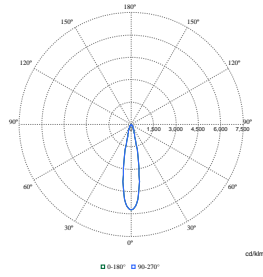

Polar Normal (separate) - RS350BI - 910505102744