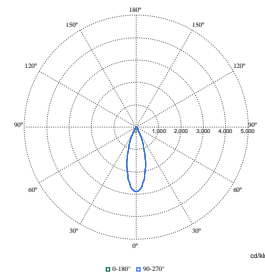

Polar Normal (separate) - RS350BI - 910505102742