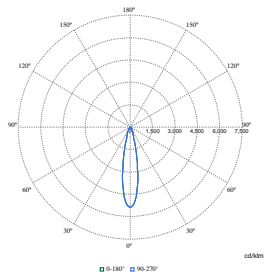

## Polar Wide Diagrams

Polar Normal (separate) - RS350BI - 910505102741

Polar Normal (separate) - RS350BI - 910505102744

Polar Normal (separate) - RS350BI - 910505102746

Polar Normal (separate) - RS350BI - 910505102743