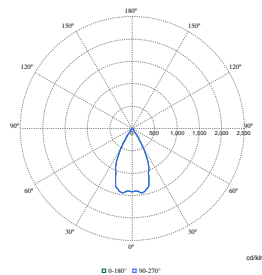

## Polar Wide Diagrams

Polar Normal (separate) - RS350BI - 910505102745

Polar Normal (separate) - RS350BI - 910505102740

Polar Normal (separate) - RS350BI - 910505102748