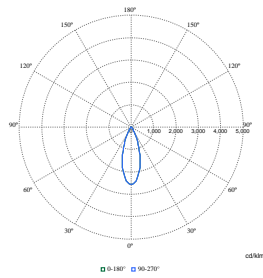

## Polar Wide Diagrams

Polar Normal (separate) - RS350BI - 910505102741

Polar Normal (separate) - RS350BI - 910505102744

Polar Normal (separate) - RS350BI - 910505102746

Polar Normal (separate) - RS350BI - 910505102743