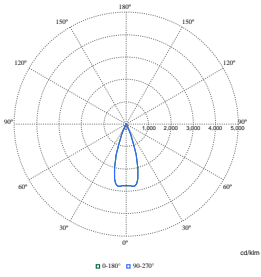

GreenSpace Evo Mini justerbar

Polar Wide Diagrams

Polar Normal (separate) - RS320BI -
910505102999

Polar Normal (separate) - RS320BI -
910505104502

Polar Normal (separate) - RS320BI -
910505102998

Polar Normal (separate) - RS320BI -
910505104569