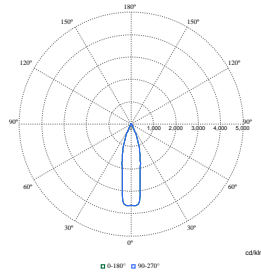

GreenSpace Evo Mini justerbar

Polar Wide Diagrams

Polar Normal (separate) - RS320BI -
910505102999

Polar Normal (separate) - RS320BI -
910505104502

Polar Normal (separate) - RS320BI -
910505102998

Polar Normal (separate) - RS320BI -
910505104569