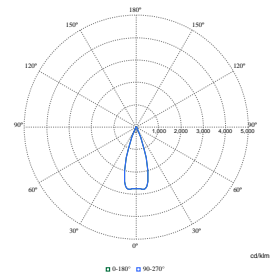

Polar Normal (separate) - RS320BI - 910505104586