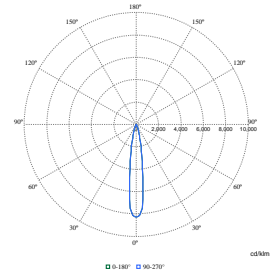

GreenSpace Evo Mini justerbar

Polar Wide Diagrams

Polar Normal (separate) - RS320BI - 910505104585

Polar Normal (separate) - RS320BI - 910505104589

Polar Normal (separate) - RS320BI - 910505104590

Polar Normal (separate) - RS320BI - 910505104591