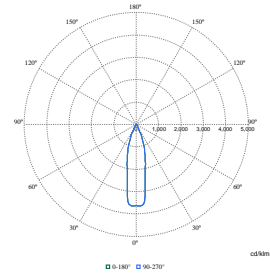

GreenSpace Evo Mini justerbar

Polar Wide Diagrams

Polar Normal (separate) - RS320BI -
910505102999

Polar Normal (separate) - RS320BI -
910505104502

Polar Normal (separate) - RS320BI -
910505102998

Polar Normal (separate) - RS320BI -
910505104569