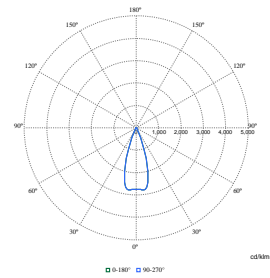

Polar Normal (separate) - RS320BI - 910505104501