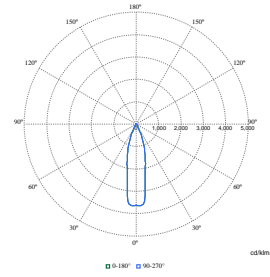

Polar Normal (separate) - RS320BI -
910505104568