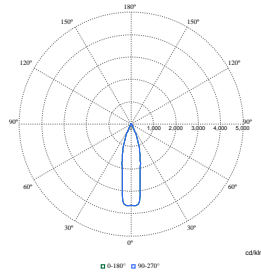

GreenSpace Evo Mini justerbar

Polar Wide Diagrams

Polar Normal (separate) - RS320BI - 910505102999

Polar Normal (separate) - RS320BI - 910505104502

Polar Normal (separate) - RS320BI - 910505102998

Polar Normal (separate) - RS320BI - 910505104569