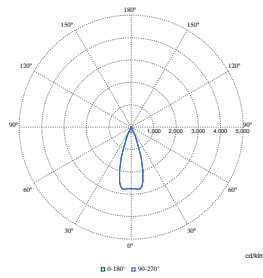

GreenSpace Evo Mini justerbar

Polar Wide Diagrams

Polar Normal (separate) - RS320BI - 910505104585

Polar Normal (separate) - RS320BI - 910505104589

Polar Normal (separate) - RS320BI - 910505104590

Polar Normal (separate) - RS320BI - 910505104591