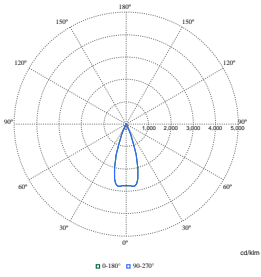

GreenSpace Evo Mini justerbar

Polar Wide Diagrams

Polar Normal (separate) - RS320BI - 910505102999

Polar Normal (separate) - RS320BI - 910505104502

Polar Normal (separate) - RS320BI - 910505102998

Polar Normal (separate) - RS320BI - 910505104569