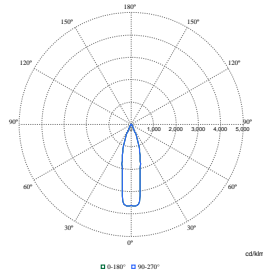

GreenSpace Evo Mini justerbar

Polar Wide Diagrams

Polar Normal (separate) - RS320BI - 910505104585

Polar Normal (separate) - RS320BI - 910505104589

Polar Normal (separate) - RS320BI - 910505104590

Polar Normal (separate) - RS320BI - 910505104591