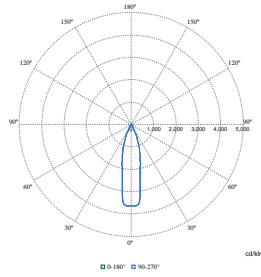

Polar Normal (separate) - RS320BI - 910505104502