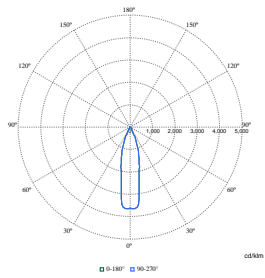

GreenSpace Evo Mini justerbar

Polar Wide Diagrams

Polar Normal (separate) - RS320BI - 910505104585

Polar Normal (separate) - RS320BI - 910505104589

Polar Normal (separate) - RS320BI - 910505104590

Polar Normal (separate) - RS320BI - 910505104591