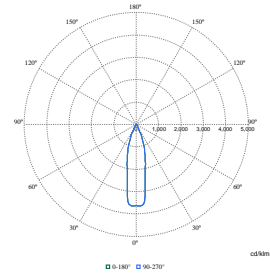

GreenSpace Evo Mini justerbar

Polar Wide Diagrams

Polar Normal (separate) - RS320BI - 910505102999

Polar Normal (separate) - RS320BI - 910505104502

Polar Normal (separate) - RS320BI - 910505102998

Polar Normal (separate) - RS320BI - 910505104569