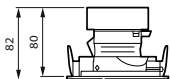

Versions

RS321B GreenSpace Evo Mini
adjustable grey

RS321B GreenSpace Evo Mini
adjustable black

Måttskiss

GreenSpace Evo Mini justerbar

Produktinformation

RS321B GreenSpace Evo Mini
adjustable black

RS321B GreenSpace Evo Mini
adjustable white