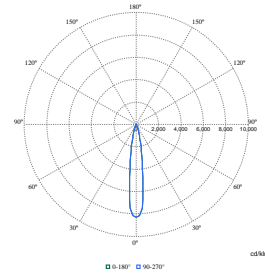

GreenSpace Evo Mini justerbar

Polar Wide Diagrams

Polar Normal (separate) - RS320BI - 910505104585

Polar Normal (separate) - RS320BI - 910505104589

Polar Normal (separate) - RS320BI - 910505104590

Polar Normal (separate) - RS320BI - 910505104591