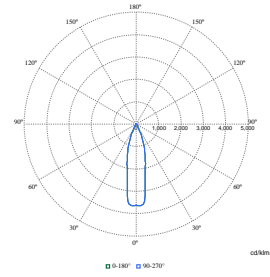

Polar Normal (separate) - RS320BI - 910505104568