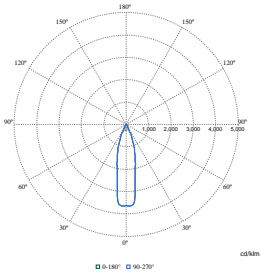

GreenSpace Evo Mini justerbar

Polar Wide Diagrams

Polar Normal (separate) - RS320BI - 910505102999