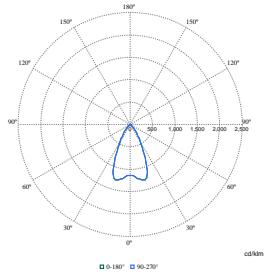

GreenSpace Evo Mini justerbar

Polar Wide Diagrams

Polar Normal (separate) - RS320BI - 910505104585