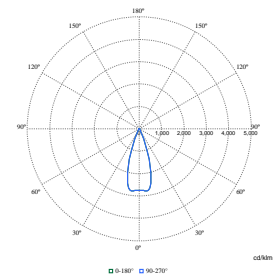

## Polar Wide Diagrams

Polar Normal (separate) - RS320BI - 910505104585

Polar Normal (separate) - RS320BI - 910505104589

Polar Normal (separate) - RS320BI - 910505104590

Polar Normal (separate) - RS320BI - 910505104591