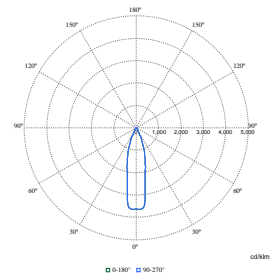

Polar Normal (separate) - RS320BI - 910505104568