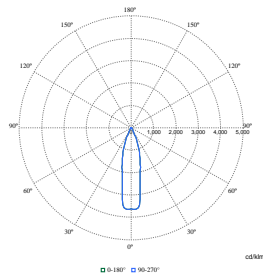

Polar Normal (separate) - RS320BI - 910505104570