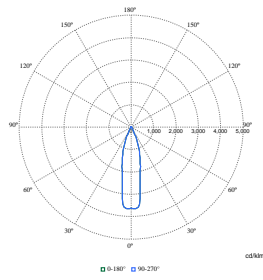

## Polar Wide Diagrams

**Polar Normal (separate) - RS320BI - 910505104587**

**Polar Normal (separate) - RS320BI - 910505104584**

**Polar Normal (separate) - RS320BI - 910505104501**

**Polar Normal (separate) - RS320BI - 910505102999**