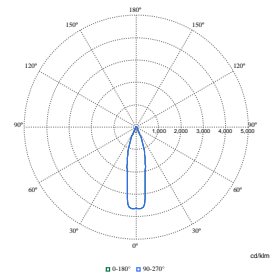

Polar Normal (separate) - RS320BI - 910505102998