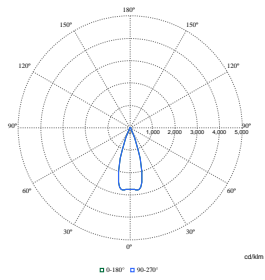

Polar Normal (separate) - RS320BI - 910505104569