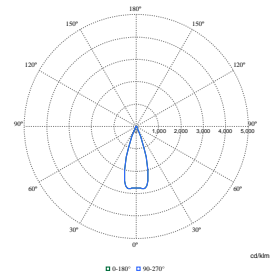

## Polar Wide Diagrams

**Polar Normal (separate) - RS320BI - 910505104587**

**Polar Normal (separate) - RS320BI - 910505104584**

**Polar Normal (separate) - RS320BI - 910505104501**

**Polar Normal (separate) - RS320BI - 910505102999**