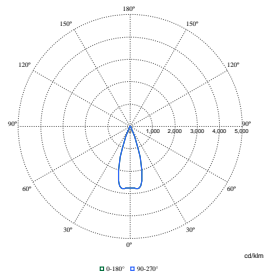

GreenSpace Evo Mini Ajustável

Polar Wide Diagrams

Polar Normal (separate) - RS320BI - 910505104587