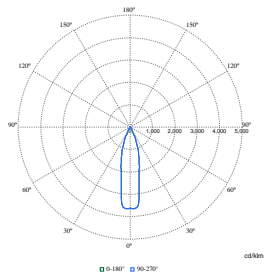

## Polar Wide Diagrams

**Polar Normal (separate) - RS320BI - 910505104587**

**Polar Normal (separate) - RS320BI - 910505104584**

**Polar Normal (separate) - RS320BI - 910505104501**

**Polar Normal (separate) - RS320BI - 910505102999**