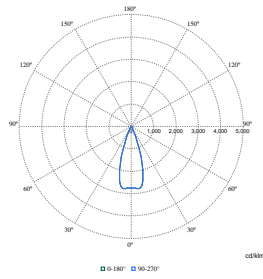

Polar Normal (separate) - RS320BI - 910505104584