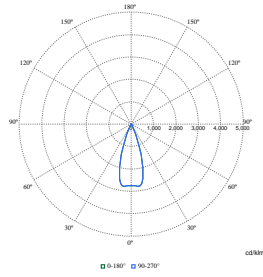

## Polar Wide Diagrams

**Polar Normal (separate) - RS320BI - 910505104585**

**Polar Normal (separate) - RS320BI - 910505104589**

**Polar Normal (separate) - RS320BI - 910505104590**

**Polar Normal (separate) - RS320BI - 910505104591**