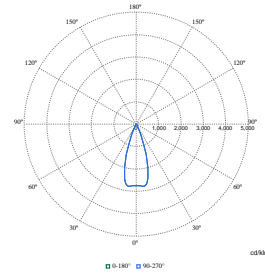

Polar Normal (separate) - RS320BI - 910505104586