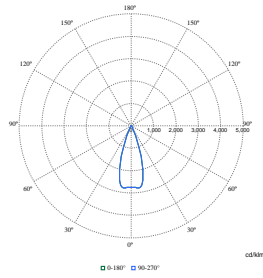

Polar Normal (separate) - RS320BI - 910505104584