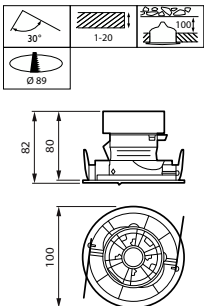

GreenSpace Evo Mini Justerbar

Funksjoner

- Enkel tilgang til optikk, LED og frontglass
- Kan repareres og oppgraderes med standardverktøy
- Tilgjengelig i flere Perfect Fit utskæringsdimensjoner (80 mm-100 mm)
- Redusert karbonavtrykk på grunn av den høye effektiviteten
- Utstyrt med toppmoderne PerfectAccent dype reflektorer
- Tilkoblingsmuligheter: Interact-kompatibel DALI (DIA) og trådløs (WIA)
- Valgfritt frontglass (anbefalt for støvete miljøer)

Søknad

- Mote
- Hotell, restaurant og catering
- Boliger

Warnings and safety

- Rengjøring av optikken bør kun gjøres med trykkluft. Berøring av LED eller reflektor er forbudt. For matlagingsområder og områder med mye støv anbefaler vi på det sterkeste bruk av det valgfrie frontglasset, da det kan rengjøres med en (tørr) mikrofiberklut
- Under vedlikehold må produktet slås av og kjøles ned.
- Produktet må monteres utenfor umiddelbar rekkevidde. Manipulering av produktet når det er varmt er kun mulig med en isolert hanske

Målskisse