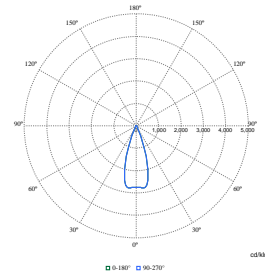

Polar Normal (separate) - RS320BI - 910505104501