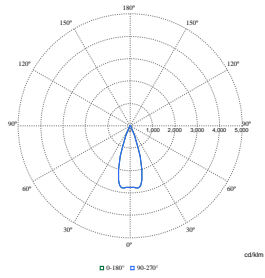

Polar Normal (separate) - RS320BI - 910505104587