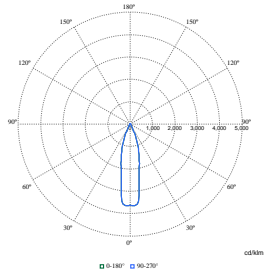

## Polar Wide Diagrams

**Polar Normal (separate) - RS320BI - 910505104585**

**Polar Normal (separate) - RS320BI - 910505104589**

**Polar Normal (separate) - RS320BI - 910505104590**

**Polar Normal (separate) - RS320BI - 910505104591**