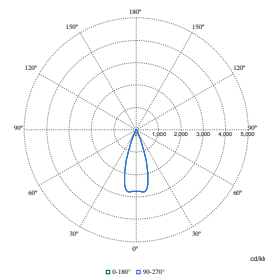

Polar Normal (separate) - RS320BI - 910505104501