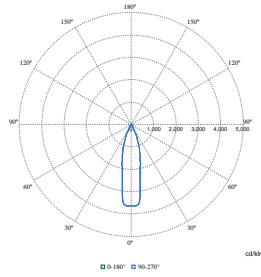

GreenSpace Evo Mini Adjustable

Polar Wide Diagrams

Polar Normal (separate) - RS320BI - 910505102999

Polar Normal (separate) - RS320BI - 910505104502

Polar Normal (separate) - RS320BI - 910505102998

Polar Normal (separate) - RS320BI - 910505104569