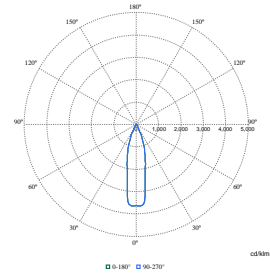

GreenSpace Evo Mini Adjustable

Polar Wide Diagrams

Polar Normal (separate) - RS320BI - 910505102999

Polar Normal (separate) - RS320BI - 910505104502

Polar Normal (separate) - RS320BI - 910505102998

Polar Normal (separate) - RS320BI - 910505104569