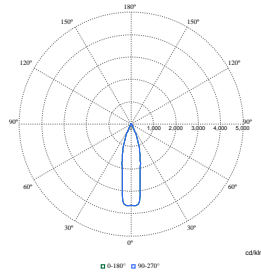

GreenSpace Evo Mini Adjustable

Polar Wide Diagrams

Polar Normal (separate) - RS320BI - 910505102999

Polar Normal (separate) - RS320BI - 910505104502

Polar Normal (separate) - RS320BI - 910505102998

Polar Normal (separate) - RS320BI - 910505104569