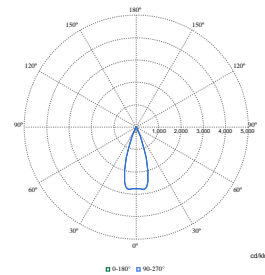

Polar Normal (separate) - RS320BI - 910505104586