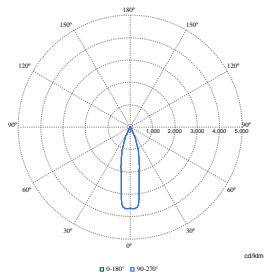

Polar Wide Diagrams

Polar Normal (separate) - RS320BI - 910505104585

Polar Normal (separate) - RS320BI - 910505104589

Polar Normal (separate) - RS320BI - 910505104590

Polar Normal (separate) - RS320BI - 910505104591