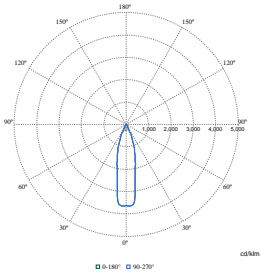

GreenSpace Evo Mini Adjustable

Polar Wide Diagrams

Polar Normal (separate) - RS320BI - 910505102999

Polar Normal (separate) - RS320BI - 910505104502

Polar Normal (separate) - RS320BI - 910505102998

Polar Normal (separate) - RS320BI - 910505104569