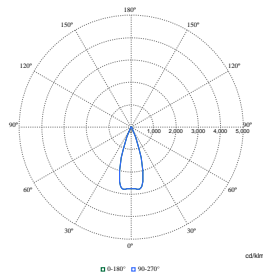

Polar Normal (separate) - RS320BI - 910505104588