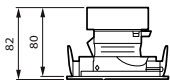

Versions

RS321B GreenSpace Evo Mini
adjustable grey

Maatschets

GreenSpace Evo Mini Adjustable

Productgegevens

RS321B GreenSpace Evo Mini adjustable black

RS321B GreenSpace Evo Mini adjustable white

RS321B GreenSpace Evo Mini adjustable grey