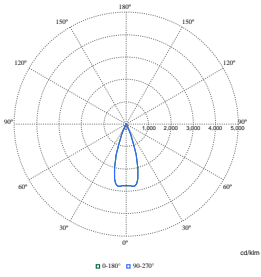

GreenSpace Evo Mini Adjustable

Polar Wide Diagrams

Polar Normal (separate) - RS320BI - 910505102999

Polar Normal (separate) - RS320BI - 910505104502

Polar Normal (separate) - RS320BI - 910505102998

Polar Normal (separate) - RS320BI - 910505104569