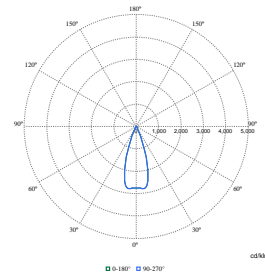

Polar Normal (separate) - RS320BI - 910505104586