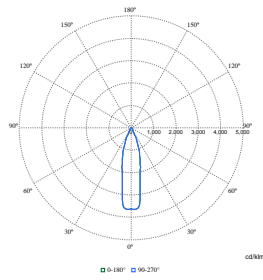

Polar Normal (separate) - RS320BI - 910505104502