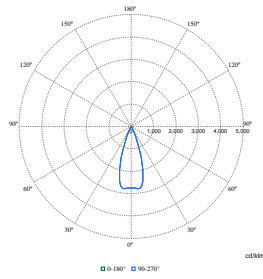

Polar Normal (separate) - RS320BI - 910505104588