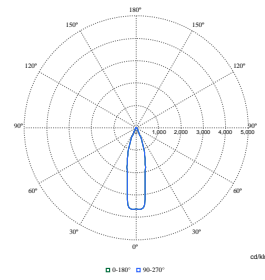

Polar Normal (separate) - RS320BI - 910505102998