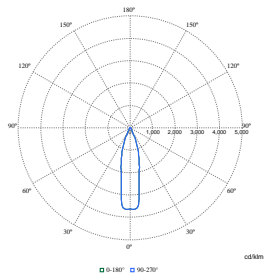

Polar Normal (separate) - RS320BI - 910505102999