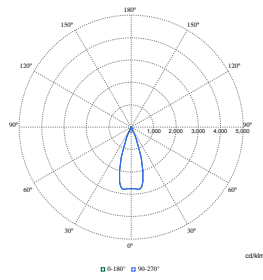

## Polar Wide Diagrams

**Polar Normal (separate) - RS320BI - 910505104591**

**Polar Normal (separate) - RS320BI - 910505104588**

**Polar Normal (separate) - RS320BI - 910505104586**

**Polar Normal (separate) - RS320BI - 910505104587**