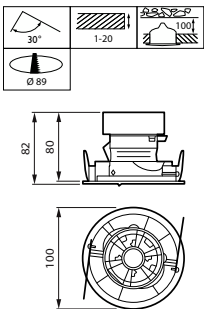

GreenSpace Evo Mini állítható

Szolgáltatások

- Könnyű hozzáférés az optikához, a LED-hez és az elülső üveghez
- Szabványos eszközökkel szervizelhető és bővíthető
- Több Perfect Fit kivágási méretben is elérhető (80-100 mm)
- Csökkentett szénlábnyom a nagy hatékonyságnak köszönhetően
- A legmodernebb PerfectAccent mélyreflektorokkal van felszerelve
- Csatlakozási lehetőségek: Interact kompatibilis DALI (DIA) és vezeték nélküli (WIA)
- Külön kérhető elülső üveg (poros környezetben ajánlott)

Alkalmazás

- Divat
- Vendéglátás
- Lakóterületek

Figyelmeztetések és biztonság

- Az optika tisztítását csak sűrített levegővel szabad végezni. A LED vagy a reflektor megérintése tilos. Ét elkészítési területeken és magas porral rendelkező területeken erősen ajánlott az opcionális elülső üveg használata, mivel az (száraz) mikroszálas kendővel tisztítható.
- Karbantartás közben a terméket ki kell kapcsolni és le kell hűteni
- A terméket karnyújtásnyi távolságon túlra kell felszerelni. A termék forró állapotban történő kezelése csak szigetelt kesztyűvel lehetséges

Méretezett rajza