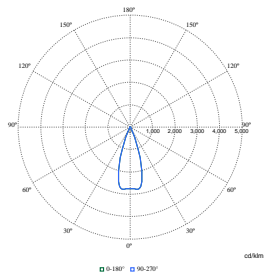

## Polar Wide Diagrams

**Polar Normal (separate) - RS320BI - 910505104591**

**Polar Normal (separate) - RS320BI - 910505104588**

**Polar Normal (separate) - RS320BI - 910505104586**

**Polar Normal (separate) - RS320BI - 910505104587**