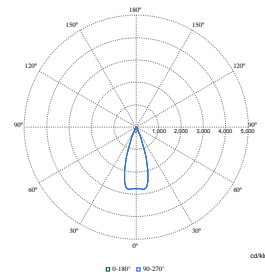

Polar Normal (separate) - RS320BI - 910505104501