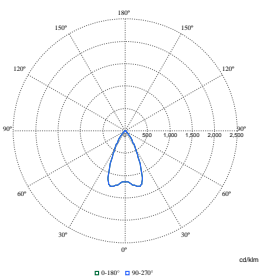

Kezdeti teljesítmény (IEC-szabványnak megfelelően)

Order Code	Full Product Name	Kezdeti színérték
59065600	RS321B 17S/PW940 DIA-E HWB FG GR	(0.374, 0.364) SDCM <2
59078600	RS321B 12S/PW940 PSU-E HNB FG GR	(0.374, 0.364) SDCM <2
58995700	RS321B 17S/840 PSU-E HMB BK	(0.382, 0.380) SDCM <3
58997100	RS321B 20S/830 PSU-E HWB BK	(0.434, 0.403) SDCM <3
59064900	RS321B 7S/PC930 PSU-E HMB FG BK	(0.422, 0.386) SDCM <2
59074800	RS321B 7S/PW930 PSU-E HWB BK	(0.422, 0.386) SDCM <2
59075500	RS321B 7S/PW940 PSU-E HWB BK	(0.374, 0.364) SDCM <2
59079300	RS321B 12S/PC930 WIA-E HMB BK	(0.422, 0.386) SDCM <2

Order Code	Full Product Name	Kezdeti színérték
58996400	RS321B 17S/PC930 WIA-E HMB WH	(0.422, 0.386) SDCM <2
58998800	RS321B 20S/PW940 DIA-E HMB WH	(0.374, 0.364) SDCM <2
59066300	RS321B 20S/PW930 WIA-E HMB WH	(0.422, 0.386) SDCM <2
59072400	RS321B 7S/830 PSU-E HWB WH	(0.434, 0.403) SDCM <3
59073100	RS321B 7S/840 PSU-E HVWB WH	(0.382, 0.380) SDCM <3
59076200	RS321B 12S/830 PSU-E HWB WH	(0.434, 0.403) SDCM <3
59077900	RS321B 12S/PW930 PSU-E HMB FG WH	(0.422, 0.386) SDCM <2

Polar Wide Diagrams

Polar Normal (separate) - RS320BI - 910505104585