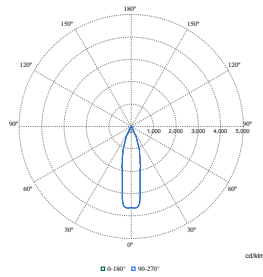

Polar Normal (separate) - RS320BI - 910505104570