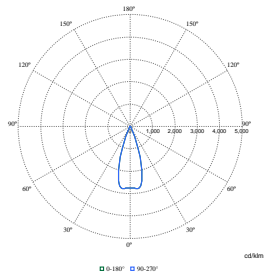

GreenSpace Evo Mini állítható

Polar Wide Diagrams

Polar Normal (separate) - RS320BI - 910505104569