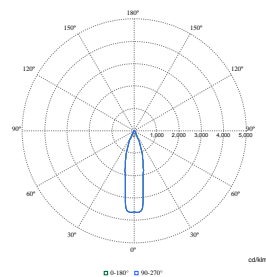

Polar Normal (separate) - RS320BI - 910505104589