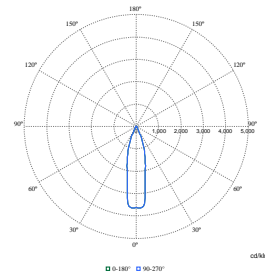

## Polar Wide Diagrams

**Polar Normal (separate) - RS320BI - 910505104569**

**Polar Normal (separate) - RS320BI - 910505104570**

**Polar Normal (separate) - RS320BI - 910505104568**