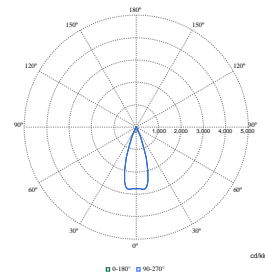

## Polar Wide Diagrams

**Polar Normal (separate) - RS320BI - 910505104585**

**Polar Normal (separate) - RS320BI - 910505104589**

**Polar Normal (separate) - RS320BI - 910505104590**

**Polar Normal (separate) - RS320BI - 910505104591**