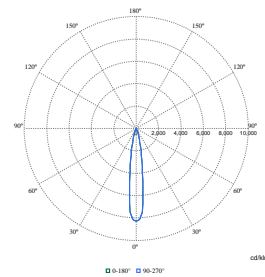

## Polar Wide Diagrams

**Polar Normal (separate) - RS320BI - 910505104585**

**Polar Normal (separate) - RS320BI - 910505104589**

**Polar Normal (separate) - RS320BI - 910505104590**

**Polar Normal (separate) - RS320BI - 910505104591**