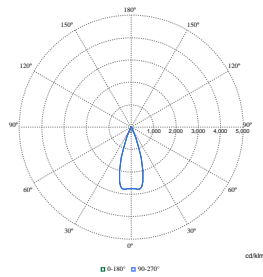

## Polar Wide Diagrams

**Polar Normal (separate) - RS320BI - 910505104585**

**Polar Normal (separate) - RS320BI - 910505104589**

**Polar Normal (separate) - RS320BI - 910505104590**

**Polar Normal (separate) - RS320BI - 910505104591**