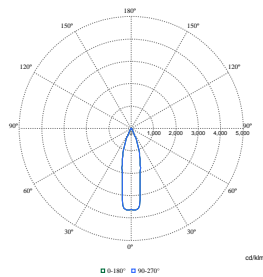

## Polar Wide Diagrams

**Polar Normal (separate) - RS320BI - 910505104585**

**Polar Normal (separate) - RS320BI - 910505104589**

**Polar Normal (separate) - RS320BI - 910505104590**

**Polar Normal (separate) - RS320BI - 910505104591**