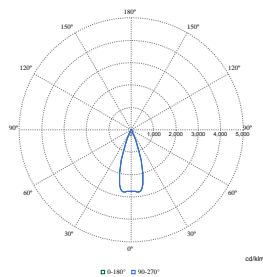

Polar Normal (separate) - RS320BI - 910505104584