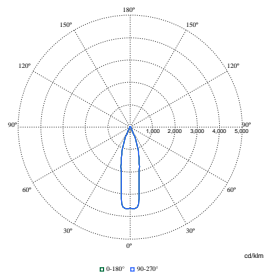

## Polar Wide Diagrams

**Polar Normal (separate) - RS320BI - 910505104585**

**Polar Normal (separate) - RS320BI - 910505104589**

**Polar Normal (separate) - RS320BI - 910505104590**

**Polar Normal (separate) - RS320BI - 910505104591**