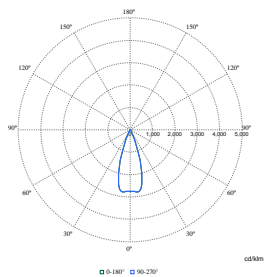

Polar Normal (separate) - RS320BI - 910505104587