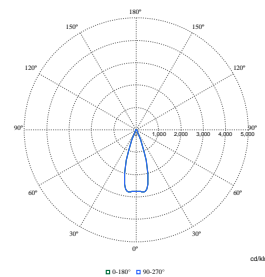

Polar Normal (separate) - RS320BI - 910505104501