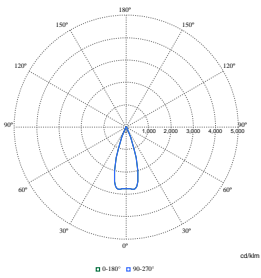

## Polar Wide Diagrams

**Polar Normal (separate) - RS320BI -  
910505102999**

**Polar Normal (separate) - RS320BI -  
910505104502**

**Polar Normal (separate) - RS320BI -  
910505102998**

**Polar Normal (separate) - RS320BI -  
910505104569**