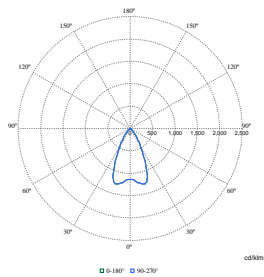

## Polar Wide Diagrams

**Polar Normal (separate) - RS320BI - 910505104585**

**Polar Normal (separate) - RS320BI - 910505104589**

**Polar Normal (separate) - RS320BI - 910505104590**

**Polar Normal (separate) - RS320BI - 910505104591**