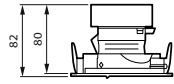

GreenSpace Evo Mini Adjustable

Mittapiirros