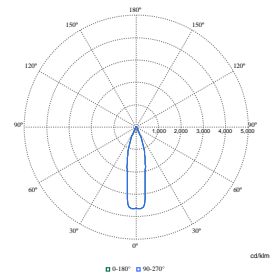

**Polar Normal (separate) - RS320BI -
910505104568**