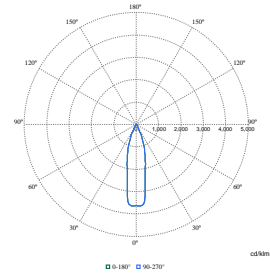

## Polar Wide Diagrams

**Polar Normal (separate) - RS320BI -  
910505102999**

**Polar Normal (separate) - RS320BI -  
910505104502**

**Polar Normal (separate) - RS320BI -  
910505102998**

**Polar Normal (separate) - RS320BI -  
910505104569**