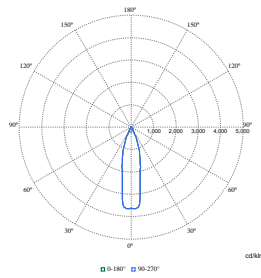

## Polar Wide Diagrams

**Polar Normal (separate) - RS320BI -  
910505102999**

**Polar Normal (separate) - RS320BI -  
910505104502**

**Polar Normal (separate) - RS320BI -  
910505102998**

**Polar Normal (separate) - RS320BI -  
910505104569**