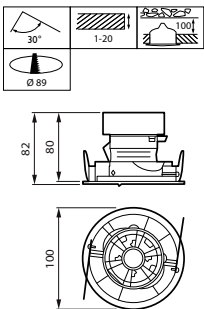

Versions

RS321B GreenSpace Evo Mini
adjustable grey

RS321B GreenSpace Evo Mini
adjustable black

Dimensional drawing

GreenSpace Evo Mini Adjustable

Product details

RS321B GreenSpace Evo Mini adjustable black