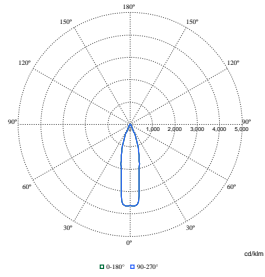

Polar Wide Diagrams

Polar Normal (separate) - RS320BI - 910505104585

Polar Normal (separate) - RS320BI - 910505104589

Polar Normal (separate) - RS320BI - 910505104590

GreenSpace Evo Mini Adjustable

Polar Wide Diagrams