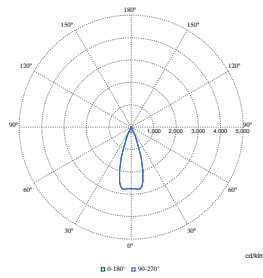

Polar Normal (separate) - RS320BI - 910505104584