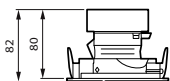

Versions

RS321B GreenSpace Evo Mini
adjustable white

Dimensional drawing

GreenSpace Evo Mini Adjustable

Product details

RS321B GreenSpace Evo Mini adjustable black

RS321B GreenSpace Evo Mini adjustable white