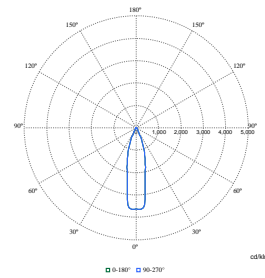

Polar Normal (separate) - RS320BI - 910505102998