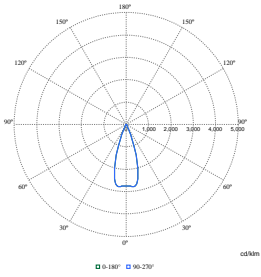

GreenSpace Evo Mini Adjustable

Polar Wide Diagrams

Polar Normal (separate) - RS320BI -
910505104569