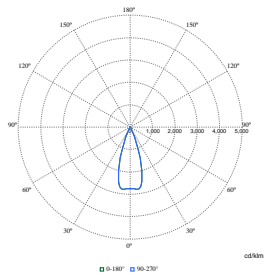

Polar Normal (separate) - RS320BI - 910505104587