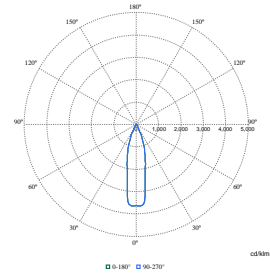

Polar Normal (separate) - RS320BI -
910505104568