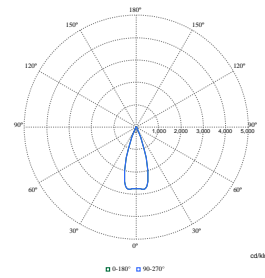

Polar Normal (separate) - RS320BI - 910505104501