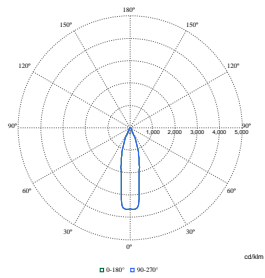

Polar Normal (separate) - RS320BI - 910505102999