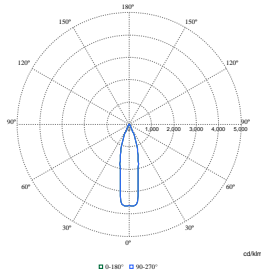

Polar Normal (separate) - RS320BI -
910505104570