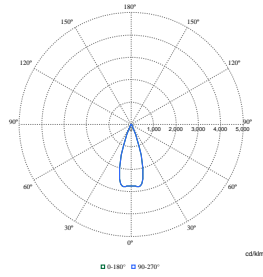

Polar Normal (separate) - RS320BI - 910505104588