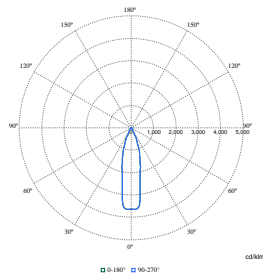

Polar Normal (separate) - RS320BI - 910505104502