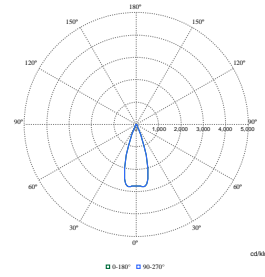

Polar Normal (separate) - RS320BI - 910505104586