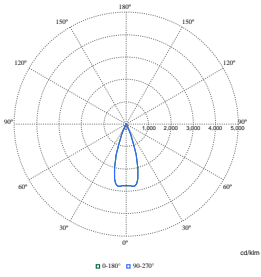

## Polar Wide Diagrams

Polar Normal (separate) - RS320BI -  
910505102999

Polar Normal (separate) - RS320BI -  
910505104502

Polar Normal (separate) - RS320BI -  
910505102998

Polar Normal (separate) - RS320BI -  
910505104569