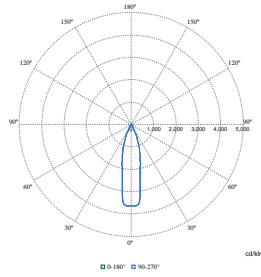

Polar Normal (separate) - RS320BI -
910505104502