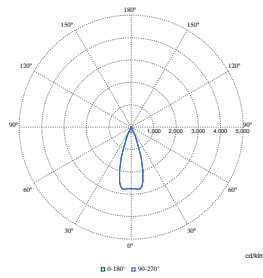

## Polar Wide Diagrams

**Polar Normal (separate) - RS320BI - 910505104585**

**Polar Normal (separate) - RS320BI - 910505104589**

**Polar Normal (separate) - RS320BI - 910505104590**

**Polar Normal (separate) - RS320BI - 910505104591**