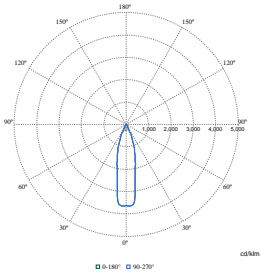

GreenSpace Evo Mini Kipbar

Polar Wide Diagrams

Polar Normal (separate) - RS320BI -
910505102999