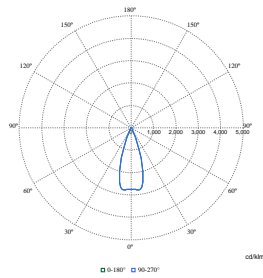

Polar Normal (separate) - RS320BI - 910505104584