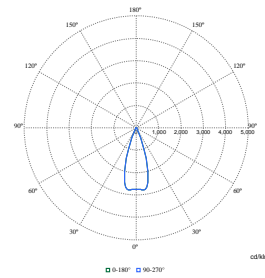

Polar Normal (separate) - RS320BI - 910505104501