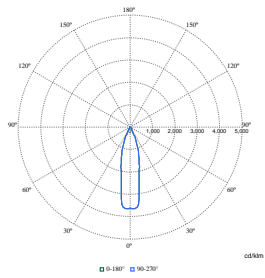

## Polar Wide Diagrams

**Polar Normal (separate) - RS320BI - 910505104585**

**Polar Normal (separate) - RS320BI - 910505104589**

**Polar Normal (separate) - RS320BI - 910505104590**

**Polar Normal (separate) - RS320BI - 910505104591**