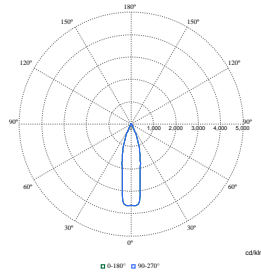

## Polar Wide Diagrams

Polar Normal (separate) - RS320BI -  
910505102999

Polar Normal (separate) - RS320BI -  
910505104502

Polar Normal (separate) - RS320BI -  
910505102998

Polar Normal (separate) - RS320BI -  
910505104569