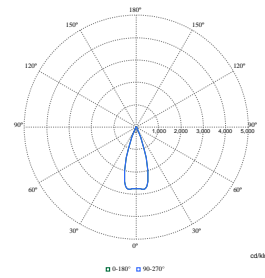

Polar Normal (separate) - RS320BI - 910505104586