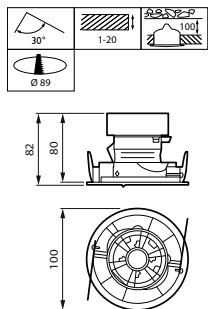

GreenSpace Evo Mini Kipbar

Funktioner

- Nem adgang til optikken, LED og frontglas
- Servicerbar og kan opgraderes med standardværktøjer
- Fås i flere udskæringsdimensioner (80 mm-100 mm)
- Reduceret CO₂-fodaftryk på grund af høj effektivitet
- Udstyret med topmoderne dybe PerfectAccent reflektorer
- Tilslutningsmuligheder: Interagere med kompatibel DALI (DIA) og trådløs (WIA)
- Valgfrit frontglas (anbefales til støvede miljøer)

Anvendelsesområder

- Tøjbutikker
- Hoteller og restauranter
- Boligområder

Advarsler og sikkerhed

- Rengøring af optikken bør kun udføres med trykluft. Berøring af LED eller reflektor er forbudt. Til madlavningsområder og områder med høje støvniveauer anbefales det kraftigt at bruge det valgfrie frontglas, da det kan rengøres med en (tør) mikrofiberklud
- Under vedligeholdelse skal produktet være slukket og nedkølet
- Produktet skal installeres uden for rækkevidde. Manipulering af produktet, når det er varmt, er kun muligt med en isoleret handske

Målskitse