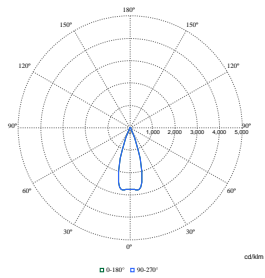

Polar Normal (separate) - RS320BI - 910505104587