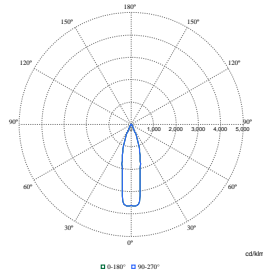

## Polar Wide Diagrams

**Polar Normal (separate) - RS320BI - 910505104585**

**Polar Normal (separate) - RS320BI - 910505104589**

**Polar Normal (separate) - RS320BI - 910505104590**

**Polar Normal (separate) - RS320BI - 910505104591**