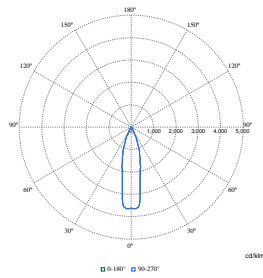

GreenSpace Evo Mini Fixed

Polar Wide Diagrams

Polar Normal (separate) - RS320BI - 910505102992

Polar Normal (separate) - RS320BI - 910505102991

Polar Normal (separate) - RS320BI - 910505102988

Polar Normal (separate) - RS320BI - 910505102993