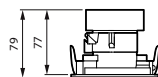

Versions

RS320B GreenSpace Evo Mini fixed grey

Måttskiss

GreenSpace Evo Mini Fixed

Produktinformation

RS320B GreenSpace Evo Mini
fixed grey

RS320B GreenSpace Evo Mini
fixed black

RS320B GreenSpace Evo Mini
fixed white