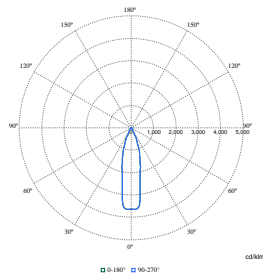

Polar Normal (separate) - RS320BI - 910505104583