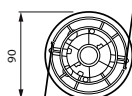

Versions

RS320B GreenSpace Evo Mini fixed grey

Måttskiss

GreenSpace Evo Mini Fixed

Produktinformation

RS320B GreenSpace Evo Mini
fixed grey

RS320B GreenSpace Evo Mini
fixed black

RS320B GreenSpace Evo Mini
fixed white