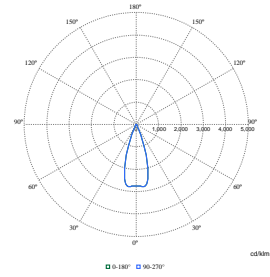

GreenSpace Evo Mini Fixed

Polar Wide Diagrams

Polar Normal (separate) - RS320BI -
910505104581

Polar Normal (separate) - RS320BI -
910505104580

Polar Normal (separate) - RS320BI -
910505104579

Polar Normal (separate) - RS320BI -
910505102995