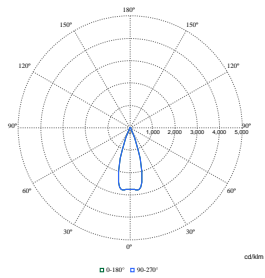

Polar Normal (separate) - RS320BI - 910505102994