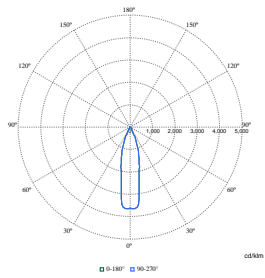

GreenSpace Evo Mini Fixed

Polar Wide Diagrams

Polar Normal (separate) - RS320BI - 910505102992

Polar Normal (separate) - RS320BI - 910505102991

Polar Normal (separate) - RS320BI - 910505102988

Polar Normal (separate) - RS320BI - 910505102993