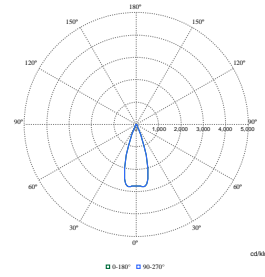

GreenSpace Evo Mini Fixed

Polar Wide Diagrams

Polar Normal (separate) - RS320BI - 910505102992

Polar Normal (separate) - RS320BI - 910505102991

Polar Normal (separate) - RS320BI - 910505102988

Polar Normal (separate) - RS320BI - 910505102993