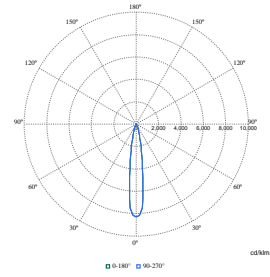

Polar Normal (separate) - RS320BI -
910505102997