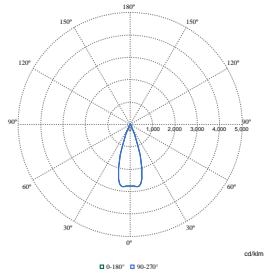

GreenSpace Evo Mini Fixed

Polar Wide Diagrams

Polar Normal (separate) - RS320BI - 910505102992

Polar Normal (separate) - RS320BI - 910505102991

Polar Normal (separate) - RS320BI - 910505102988

Polar Normal (separate) - RS320BI - 910505102993