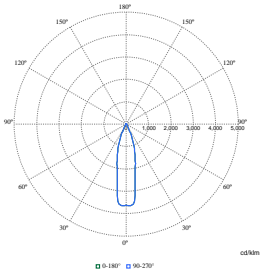

GreenSpace Evo Mini Fixed

Polar Wide Diagrams

Polar Normal (separate) - RS320BI -
910505104581

Polar Normal (separate) - RS320BI -
910505104580

Polar Normal (separate) - RS320BI -
910505104579

Polar Normal (separate) - RS320BI -
910505102995