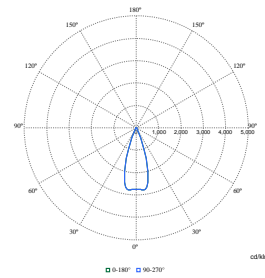

Polar Normal (separate) - RS320BI - 910505104582