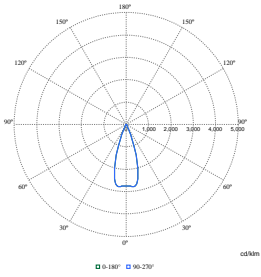

GreenSpace Evo Mini Fixed

Polar Wide Diagrams

Polar Normal (separate) - RS320BI -
910505104581