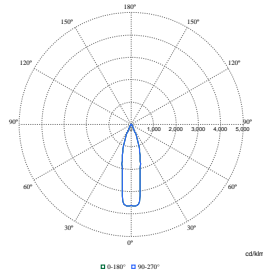

GreenSpace Evo Mini Fixed

Polar Wide Diagrams

Polar Normal (separate) - RS320BI - 910505102992

Polar Normal (separate) - RS320BI - 910505102991

Polar Normal (separate) - RS320BI - 910505102988

Polar Normal (separate) - RS320BI - 910505102993