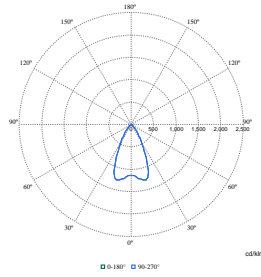

Polar Normal (separate) - RS320BI -
910505104580