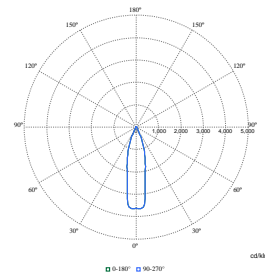

Polar Normal (separate) - RS320BI - 910505102990