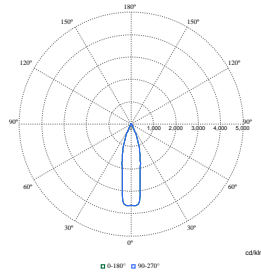

GreenSpace Evo Mini Fixed

Polar Wide Diagrams

Polar Normal (separate) - RS320BI -
910505104581

Polar Normal (separate) - RS320BI -
910505104580

Polar Normal (separate) - RS320BI -
910505104579

Polar Normal (separate) - RS320BI -
910505102995