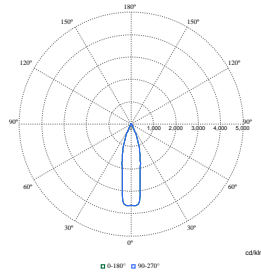

## Polar Wide Diagrams

Polar Normal (separate) - RS320BI -  
910505104581

Polar Normal (separate) - RS320BI -  
910505104580

Polar Normal (separate) - RS320BI -  
910505104579

Polar Normal (separate) - RS320BI -  
910505102995