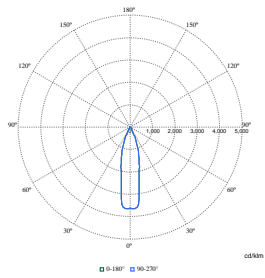

## Polar Wide Diagrams

**Polar Normal (separate) - RS320BI - 910505102992**

**Polar Normal (separate) - RS320BI - 910505102991**

**Polar Normal (separate) - RS320BI - 910505102988**

**Polar Normal (separate) - RS320BI - 910505102993**