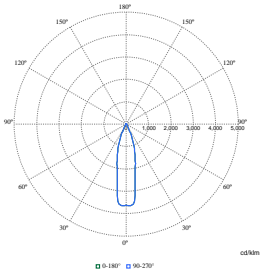

## Polar Wide Diagrams

Polar Normal (separate) - RS320BI -  
910505104581

Polar Normal (separate) - RS320BI -  
910505104580

Polar Normal (separate) - RS320BI -  
910505104579

Polar Normal (separate) - RS320BI -  
910505102995