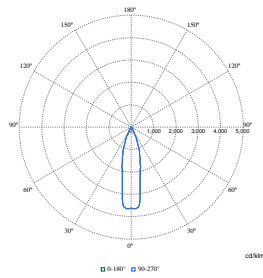

## Polar Wide Diagrams

**Polar Normal (separate) - RS320BI - 910505102992**

**Polar Normal (separate) - RS320BI - 910505102991**

**Polar Normal (separate) - RS320BI - 910505102988**

**Polar Normal (separate) - RS320BI - 910505102993**