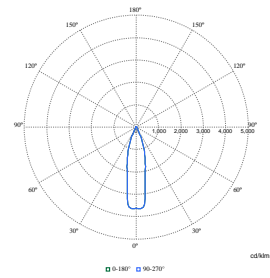

Polar Normal (separate) - RS320BI - 910505102990