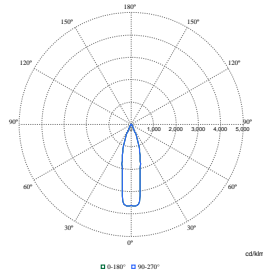

## Polar Wide Diagrams

**Polar Normal (separate) - RS320BI - 910505102992**

**Polar Normal (separate) - RS320BI - 910505102991**

**Polar Normal (separate) - RS320BI - 910505102988**

**Polar Normal (separate) - RS320BI - 910505102993**