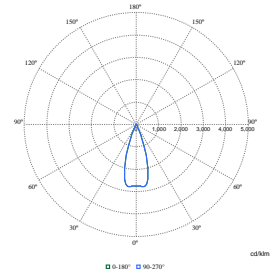

## Polar Wide Diagrams

**Polar Normal (separate) - RS320BI - 910505102992**

**Polar Normal (separate) - RS320BI - 910505102991**

**Polar Normal (separate) - RS320BI - 910505102988**

**Polar Normal (separate) - RS320BI - 910505102993**