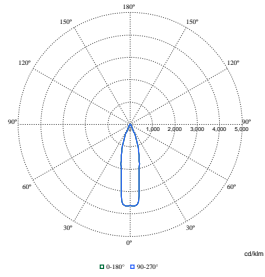

Polar Wide Diagrams

Polar Normal (separate) - RS320BI - 910505102992

Polar Normal (separate) - RS320BI - 910505102991

Polar Normal (separate) - RS320BI - 910505102988

GreenSpace Evo Mini Fixed

Polar Wide Diagrams