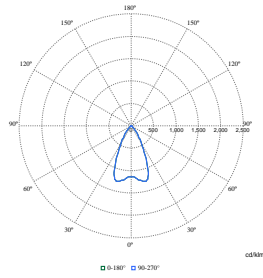

Polar Normal (separate) - RS320BI - 910505104580