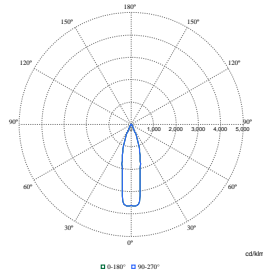

Polar Normal (separate) - RS320BI - 910505102989