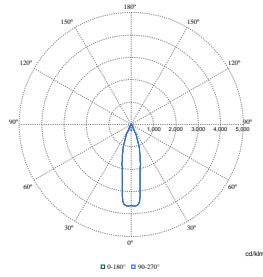

Polar Normal (separate) - RS320BI -
910505102996