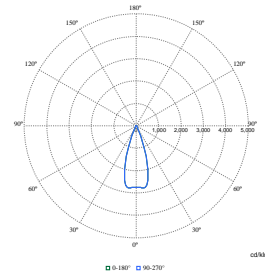

Polar Normal (separate) - RS320BI - 910505104579