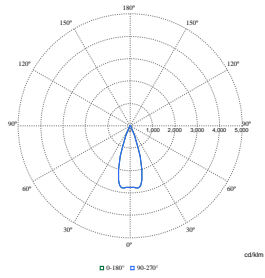

Polar Normal (separate) - RS320BI - 910505104581