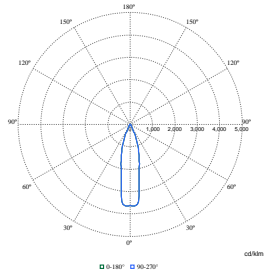

GreenSpace Evo Mini Fixed

Polar Wide Diagrams

Polar Normal (separate) - RS320BI -
910505102995