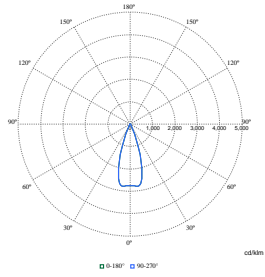

Polar Normal (separate) - RS320BI - 910505102994