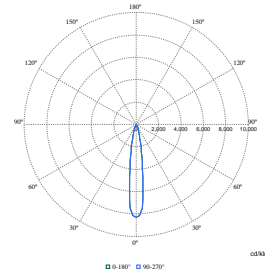

Polar Normal (separate) - RS320BI -
910505102997