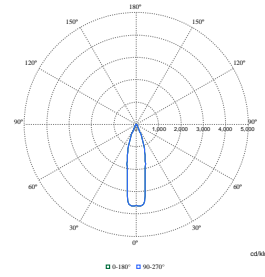

Polar Normal (separate) - RS320BI - 910505102990