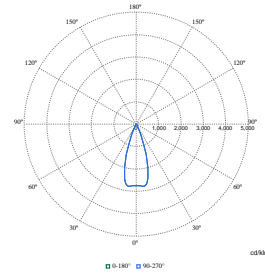

Polar Normal (separate) - RS320BI - 910505104582