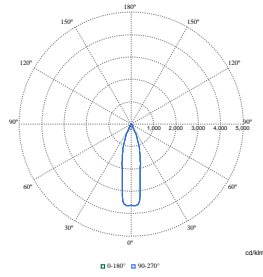

Polar Normal (separate) - RS320BI - 910505104583