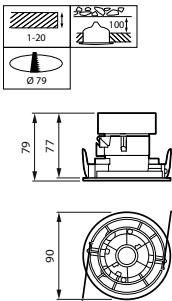

GreenSpace Evo Mini Fast

Funktioner

- Nem adgang til optikken, LED og frontglas
- Servicerbar og kan opgraderes med standardværktøjer
- Fås i flere Perfect Fit udskæringsdimensioner (80 mm-100 mm)
- Reduceret CO₂-fodaftryk på grund af høj effektivitet
- Udstyret med topmoderne dybe PerfectAccent reflektorer
- Tilslutningsmuligheder: Interagere med kompatibel DALI (DIA) og trådløs (WIA)
- Valgfrit frontglas (anbefales til støvede miljøer)

Anvendelsesområder

- Tøjbutikker
- Hoteller og restauranter
- Boligområder

Advarsler og sikkerhed

- Rengøring af optikken bør kun udføres med trykluft. Berøring af LED eller reflektor er forbudt. Til madlavningsområder og områder med høje støvniveauer anbefales det kraftigt at bruge det valgfrie frontglas, da det kan rengøres med en (tør) mikrofiberklud
- Under vedligeholdelse skal produktet være slukket og nedkølet
- Produktet skal installeres uden for rækkevidde. Manipulering af produktet, når det er varmt, er kun muligt med en isoleret handske

Målskitse