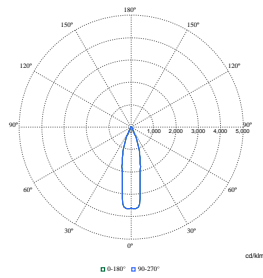

## Polar Wide Diagrams

**Polar Normal (separate) - RS320BI -  
910505104581**

**Polar Normal (separate) - RS320BI -  
910505104580**

**Polar Normal (separate) - RS320BI -  
910505104579**

**Polar Normal (separate) - RS320BI -  
910505102995**