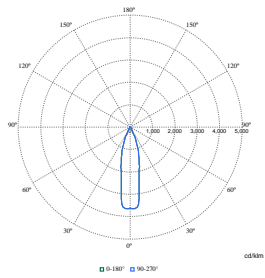

## Polar Wide Diagrams

**Polar Normal (separate) - RS320BI -  
910505104581**

**Polar Normal (separate) - RS320BI -  
910505104580**

**Polar Normal (separate) - RS320BI -  
910505104579**

**Polar Normal (separate) - RS320BI -  
910505102995**