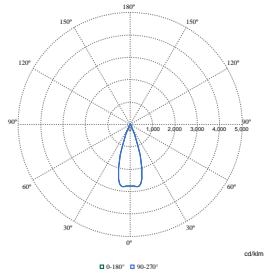

## Polar Wide Diagrams

**Polar Normal (separate) - RS320BI - 910505102992**

**Polar Normal (separate) - RS320BI - 910505102991**

**Polar Normal (separate) - RS320BI - 910505102988**

**Polar Normal (separate) - RS320BI - 910505102993**