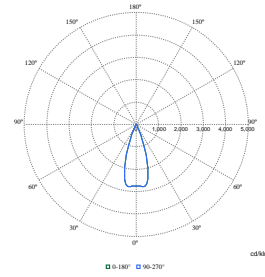

## Polar Wide Diagrams

**Polar Normal (separate) - RS320BI -  
910505104581**

**Polar Normal (separate) - RS320BI -  
910505104580**

**Polar Normal (separate) - RS320BI -  
910505104579**

**Polar Normal (separate) - RS320BI -  
910505102995**