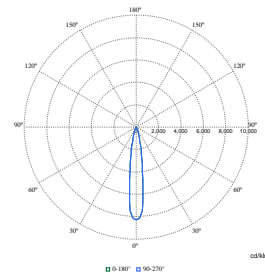

**Polar Normal (separate) - RS320BI -
910505102997**