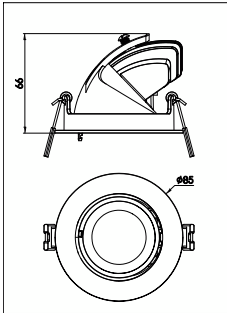

Application

- Retail
- Hospitality (hotel, restoran, kafe)
- Fashion

GreenSpace Accent Elbow GCGM

Dimensional drawing

Teknis Lampu

Indeks renderasi warna (CRI)	>90
Pengoperasian dan Kelistrikan	
Kelas perlindungan IEC	Keamanan kelas II
Tegangan Masuk	200 hingga 240 V
Frekuensi Garis	50 to 60 Hz